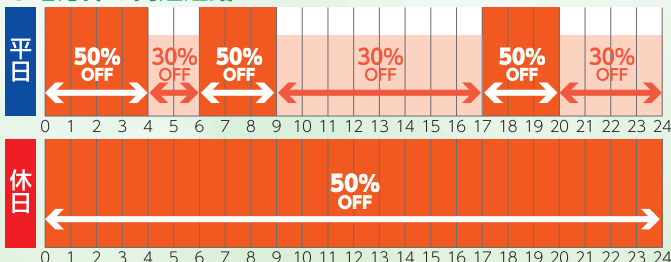

まだまだお得な ETC ETC限定 土日祝日 最大 50% OFF

●地方部の高速道路