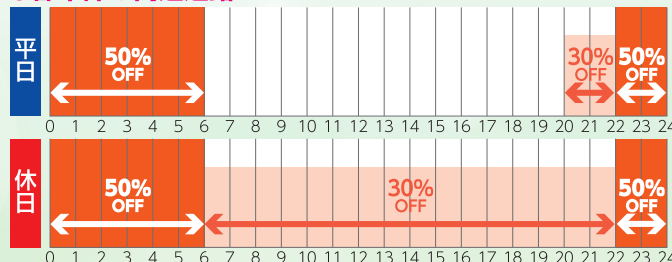

●都市部の高速道路

*割引には各種条件があります。条件につきましてはNEXCO各社までお問い合わせください。

●本商品は二輪車専用です。四輪車にはご使用いただけません。●ETCは財団法人道路システム高度化推進機構の登録商標です。