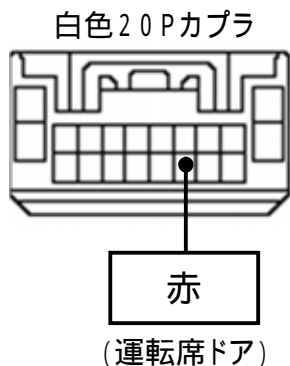

メーカー： トヨタ

車種名： ヴィッツ  
(スマートエントリーなし車)

管理No： E102205B

年式： H22 / 12 ~ H26 / 04

車体型式： P13#系

更新日： H26 / 05

この情報は、都度変更されますので、お取り付けの前に必ず最新情報をご確認ください。『 <http://www.mskw.co.jp/engsta/> 』

**専用ハーネス「T804D」  
橙線の接続は不要です。**

ドアスイッチ配線(茶色線)

L端子配線(灰色線)  
(オルタネーター直)

注：カプラの配線は、ハーネス側から見た図です。  
グレード、オプション装着状況等により、車体側配線色やカプラの位置等が異なる場合があります。  
その場合は、本体添付の取付説明書に従って、接続先を探してお取り付けください。