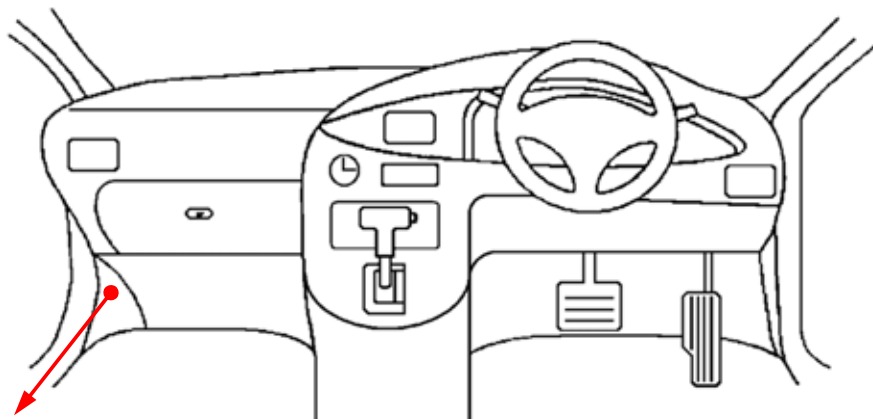

ドアスイッチ配線(茶色線)

L端子配線(灰色線)  
(オルタネーター直)

注：カプラの配線は、ハーネス側から見た図です。  
グレード、オプション装着状況等により、車体側配線色やカプラの位置等が異なる場合があります。  
その場合は、本体添付の取付説明書に従って、接続先を探してお取り付けください。