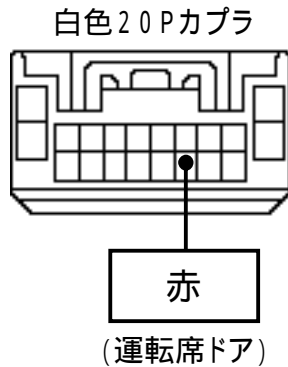

メーカー： トヨタ

車種名： ヴィッツ (1,300cc / 1,500cc)
(スマートエントリーなし車)

管理No： E102206B

年式： H26 / 04 ~ H29 / 01

車体型式： P13#系

更新日： H29 / 01

この情報は、都度変更されますので、お取り付けの前に必ず最新情報をご確認ください。『 <http://www.mskw.co.jp/engsta/> 』

**専用ハーネス「T804D」
橙線の接続は不要です。**

ドアスイッチ配線(茶色線)

**L端子配線(灰色線)
(オルタネーター直)**

注：カプラの配線は、ハーネス側から見た図です。
グレード、オプション装着状況等により、車体側配線色やカプラの位置等が異なる場合があります。
その場合は、本体添付の取付説明書に従って、接続先を探してお取り付けください。