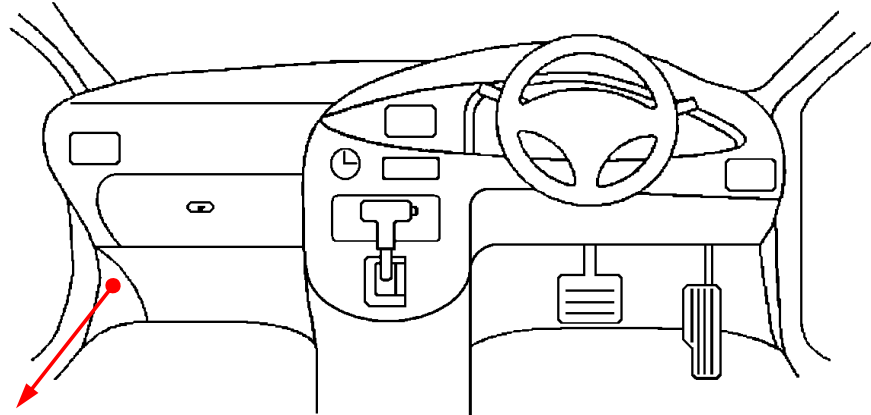

ドアスイッチ配線(茶色線)

**L端子配線(灰色線)
(オルタネーター直)**

注：カプラの配線は、ハーネス側から見た図です。
グレード、オプション装着状況等により、車体側配線色やカプラの位置等が異なる場合があります。
その場合は、本体添付の取付説明書に従って、接続先を探してお取り付けください。