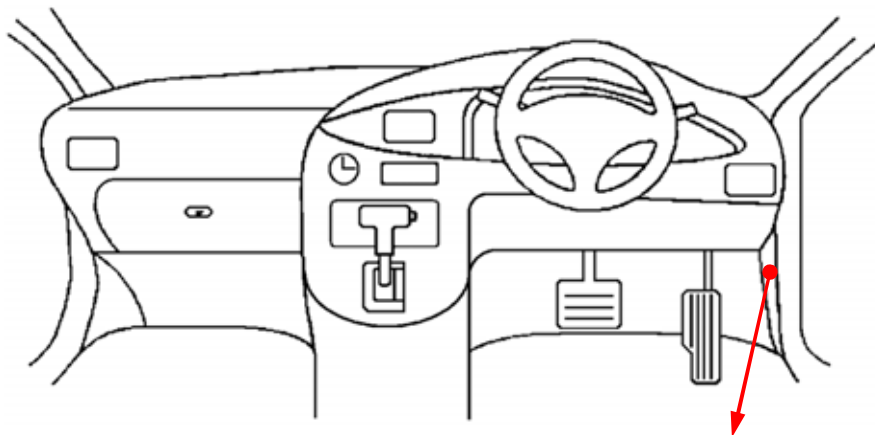

ドアスイッチ配線(茶色線)

メーカー: トヨタ

車種名: ヴォクシー
(スマートエントリーなし車)

管理No: E102503B1

年式: H19 / 06 ~ H22 / 04

車体型式: R7#系

更新日: H22 / 05

この情報は都度変更されますので、お取り付けの前に必ず最新情報をご確認ください。『 <http://www.mskw.co.jp/engsta/> 』

L端子配線(灰色線)
(オルタネーター直)