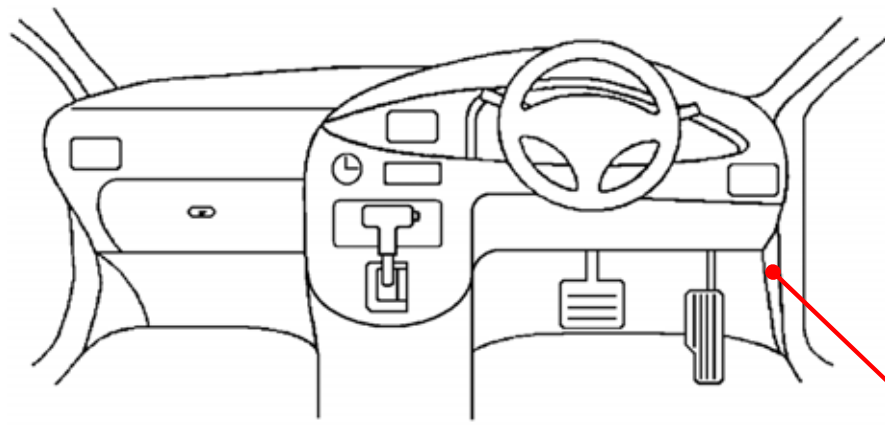

メーカー: トヨタ

車種名: ヴォクシー
(スマートエントリーなし車)

管理No: E102504B1

年式: H22/04 ~ H26/01

車体型式: R7#系

更新日: H26/02

この情報は都度変更されますので、お取り付けの前に必ず最新情報をご確認ください。『 <http://www.mskw.co.jp/engsta/> 』

L端子配線(灰色線)
(オルタネーター直)

黒色4Pカプラ

黄

ドアスイッチ配線(茶色線)

白色12Pカプラ