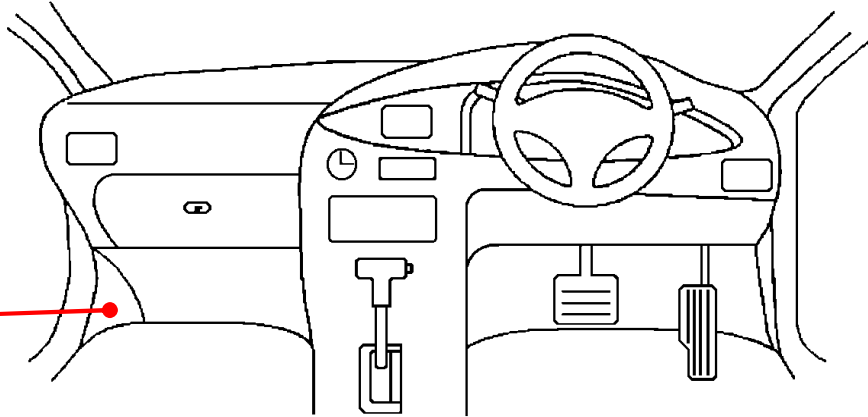

ドアスイッチ配線(茶色線)

白色20Pカブラ

黄

(運転席ドア)

L端子配線(灰色線)  
(オルタネーター直)

黒色4Pカブラ

青

注：カブラの配線は、ハーネス側から見た図です。  
グレード、オプション装着状況等により、車体側配線色やカブラの位置等が異なる場合があります。  
その場合は、本体添付の取付説明書に従って、接続先を探してお取り付けください。