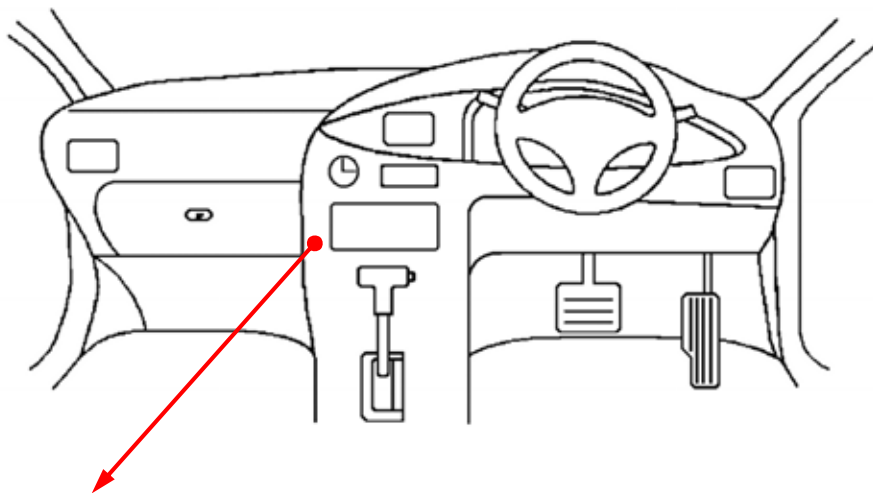

メーカー: トヨタ

車種名: サクシード

管理No: E106602B

年式: H20/08 ~ H26/09

車体型式: P5#系

更新日: H26/08

この情報は都度変更されますので、お取り付けの前に必ず最新情報をご確認ください。『 <http://www.mskw.co.jp/engsta/> 』

L端子配線(灰色線)

白色20Pカプラ