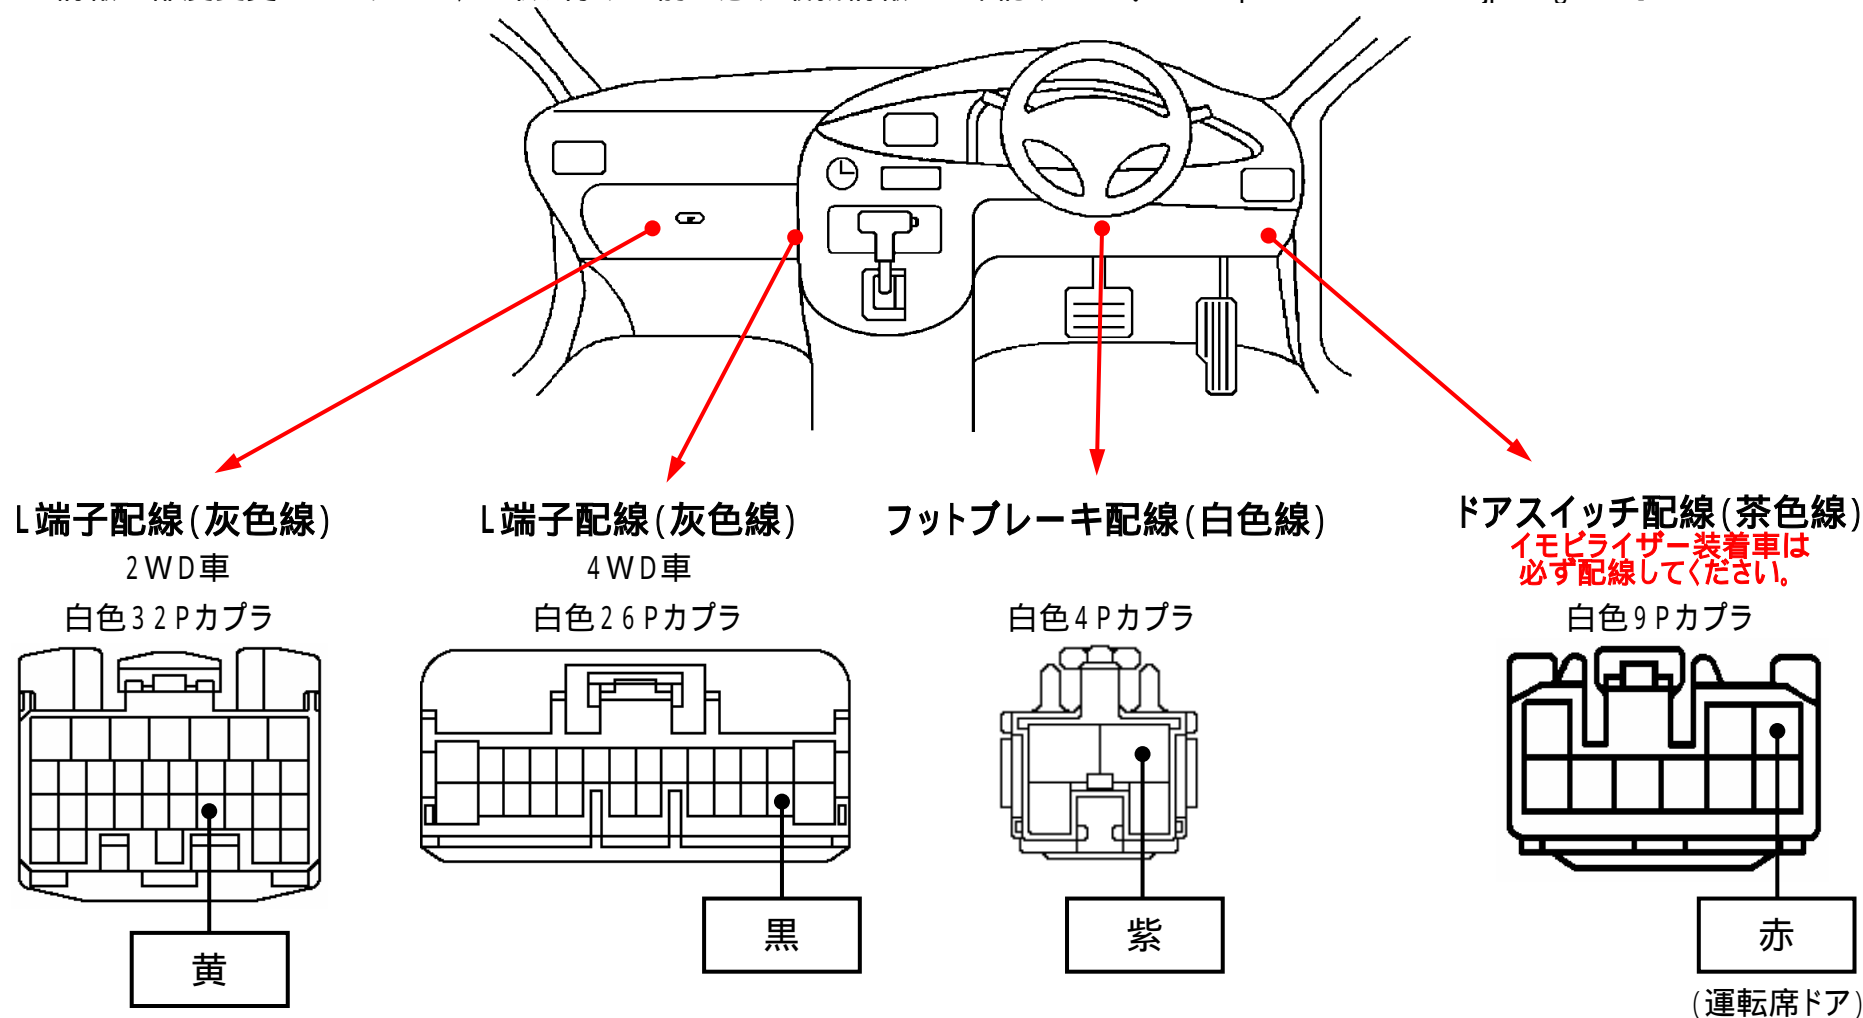

メーカー： トヨタ

車種名： シエンタ

管理No： E106702A

年式： H23 / 06 ~ H27 / 07

車体型式： P8#系

更新日： H27 / 07

この情報は都度変更されますので、お取り付けの前に必ず最新情報をご確認ください。 『 <http://www.mskw.co.jp/engsta/> 』

注：カプラの配線は、ハーネス側から見た図です。
グレード、オプション装着状況等により、車体側配線色やカプラの位置等が異なる場合があります。
その場合は、本体添付の取付説明書に従って、接続先を探してお取り付けください。