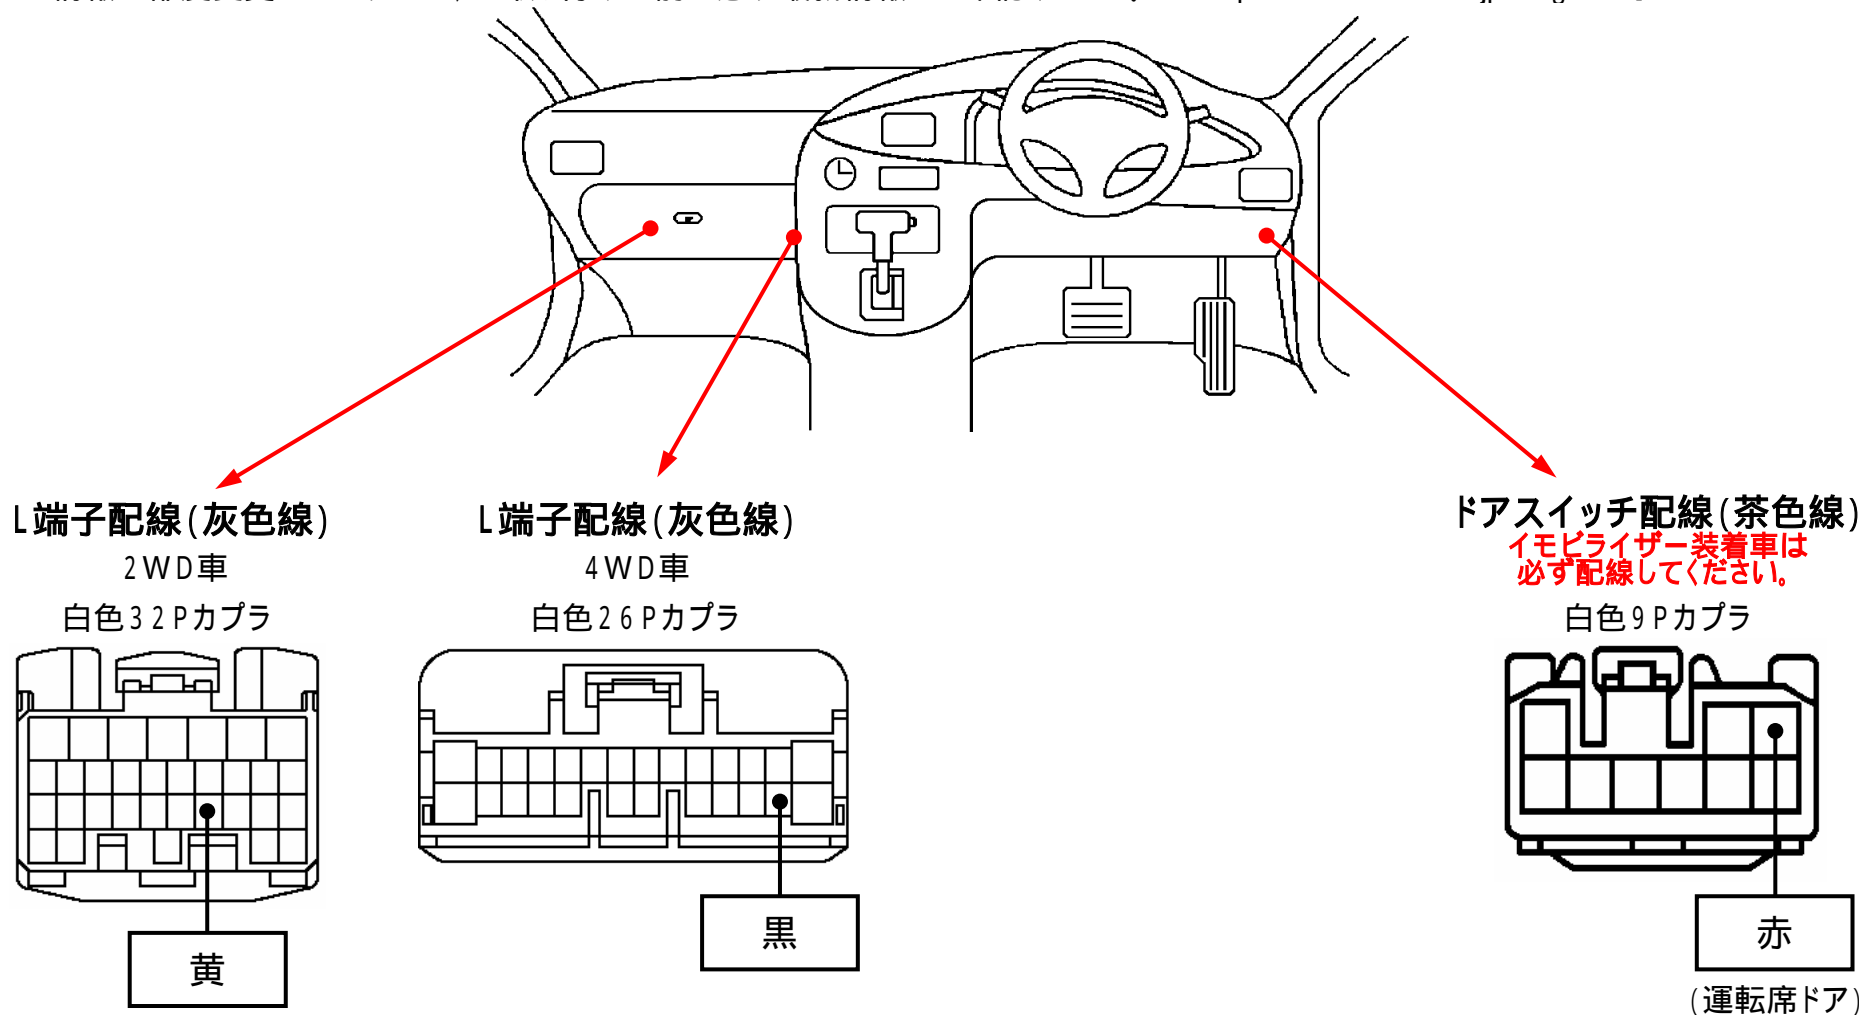

メーカー： トヨタ

車種名： シエンタ

管理No： E106702B

年式： H23 / 06 ~ H27 / 07

車体型式： P8#系

更新日： H27 / 07

この情報は都度変更されますので、お取り付けの前に必ず最新情報をご確認ください。 『 <http://www.mskw.co.jp/engsta/> 』

注：カプラの配線は、ハーネス側から見た図です。
グレード、オプション装着状況等により、車体側配線色やカプラの位置等が異なる場合があります。
その場合は、本体添付の取付説明書に従って、接続先を探してお取り付けください。