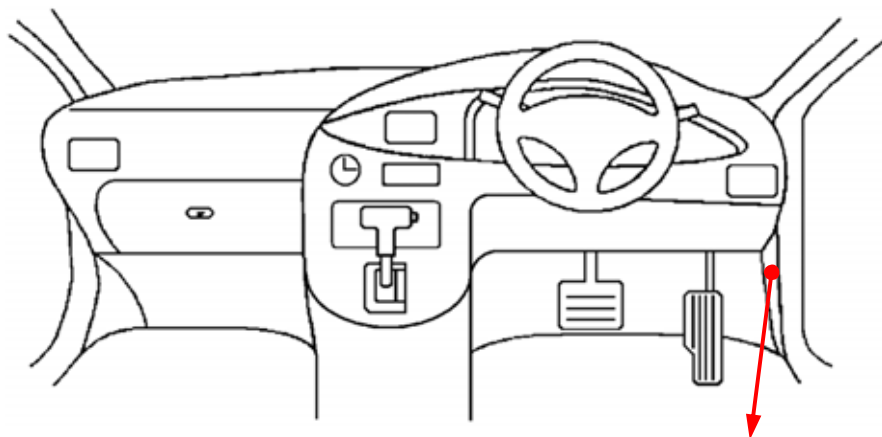

ドアスイッチ配線(茶色線)

メーカー: トヨタ

車種名: ノア
(スマートエントリーなし車)

管理No: E108803B1

年式: H19 / 06 ~ H22 / 04

車体型式: R7#系

更新日: H22 / 05

この情報は都度変更されますので、お取り付けの前に必ず最新情報をご確認ください。『 <http://www.mskw.co.jp/engsta/> 』

L端子配線(灰色線)
(オルタネーター直)