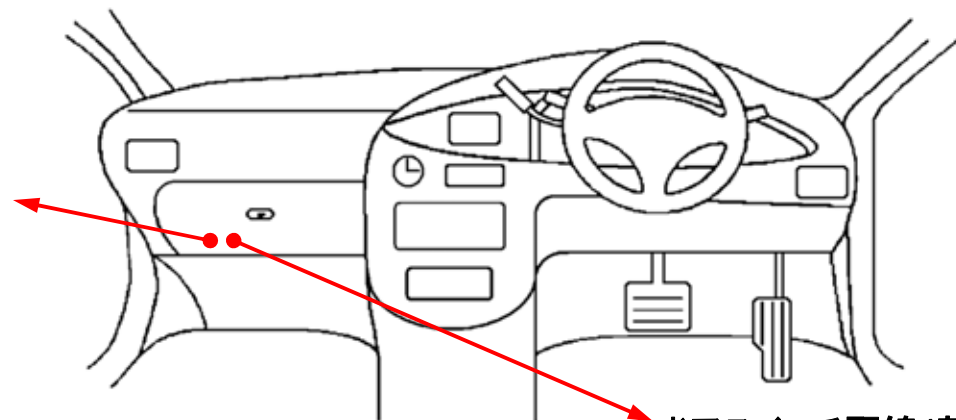

白色60Pカブラ

ドアスイッチ配線(茶色線)

イモビライザー装着車は  
必ず配線してください。

白色26Pカブラ

赤 / 青

(運転席・助手席ドア)

注: カブラの配線は、ハーネス側から見た図です。  
グレード、オプション装着状況等により、車体側配線色やカブラの位置等が異なる場合があります。  
その場合は、本体添付の取付説明書に従って接続先を探してお取り付けください。