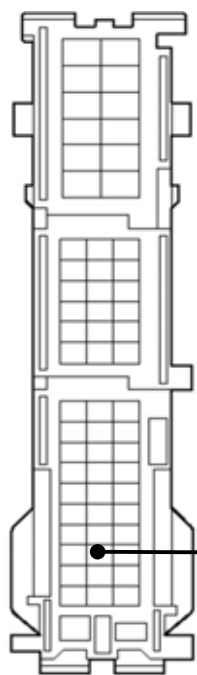

メーカー: トヨタ

車種名: ハイエース

管理No: E108902B

年式: H19 / 08 ~ H22 / 08

車体型式: H20# / 21# / 22#系

更新日: H22 / 08

この情報は都度変更されますので、お取り付けの前に必ず最新情報をご確認ください。 『 <http://www.mskw.co.jp/engsta/> 』

L端子配線(灰色線)

白色60Pカブラ

ドアスイッチ配線(茶色線)

イモビライザー装着車は  
必ず配線してください。

白色26Pカブラ

赤 / 青

(運転席・助手席ドア)

注: カブラの配線は、ハーネス側から見た図です。  
グレード、オプション装着状況等により、車体側配線色やカブラの位置等が異なる場合があります。  
その場合は、本体添付の取付説明書に従って接続先を探してお取り付けください。