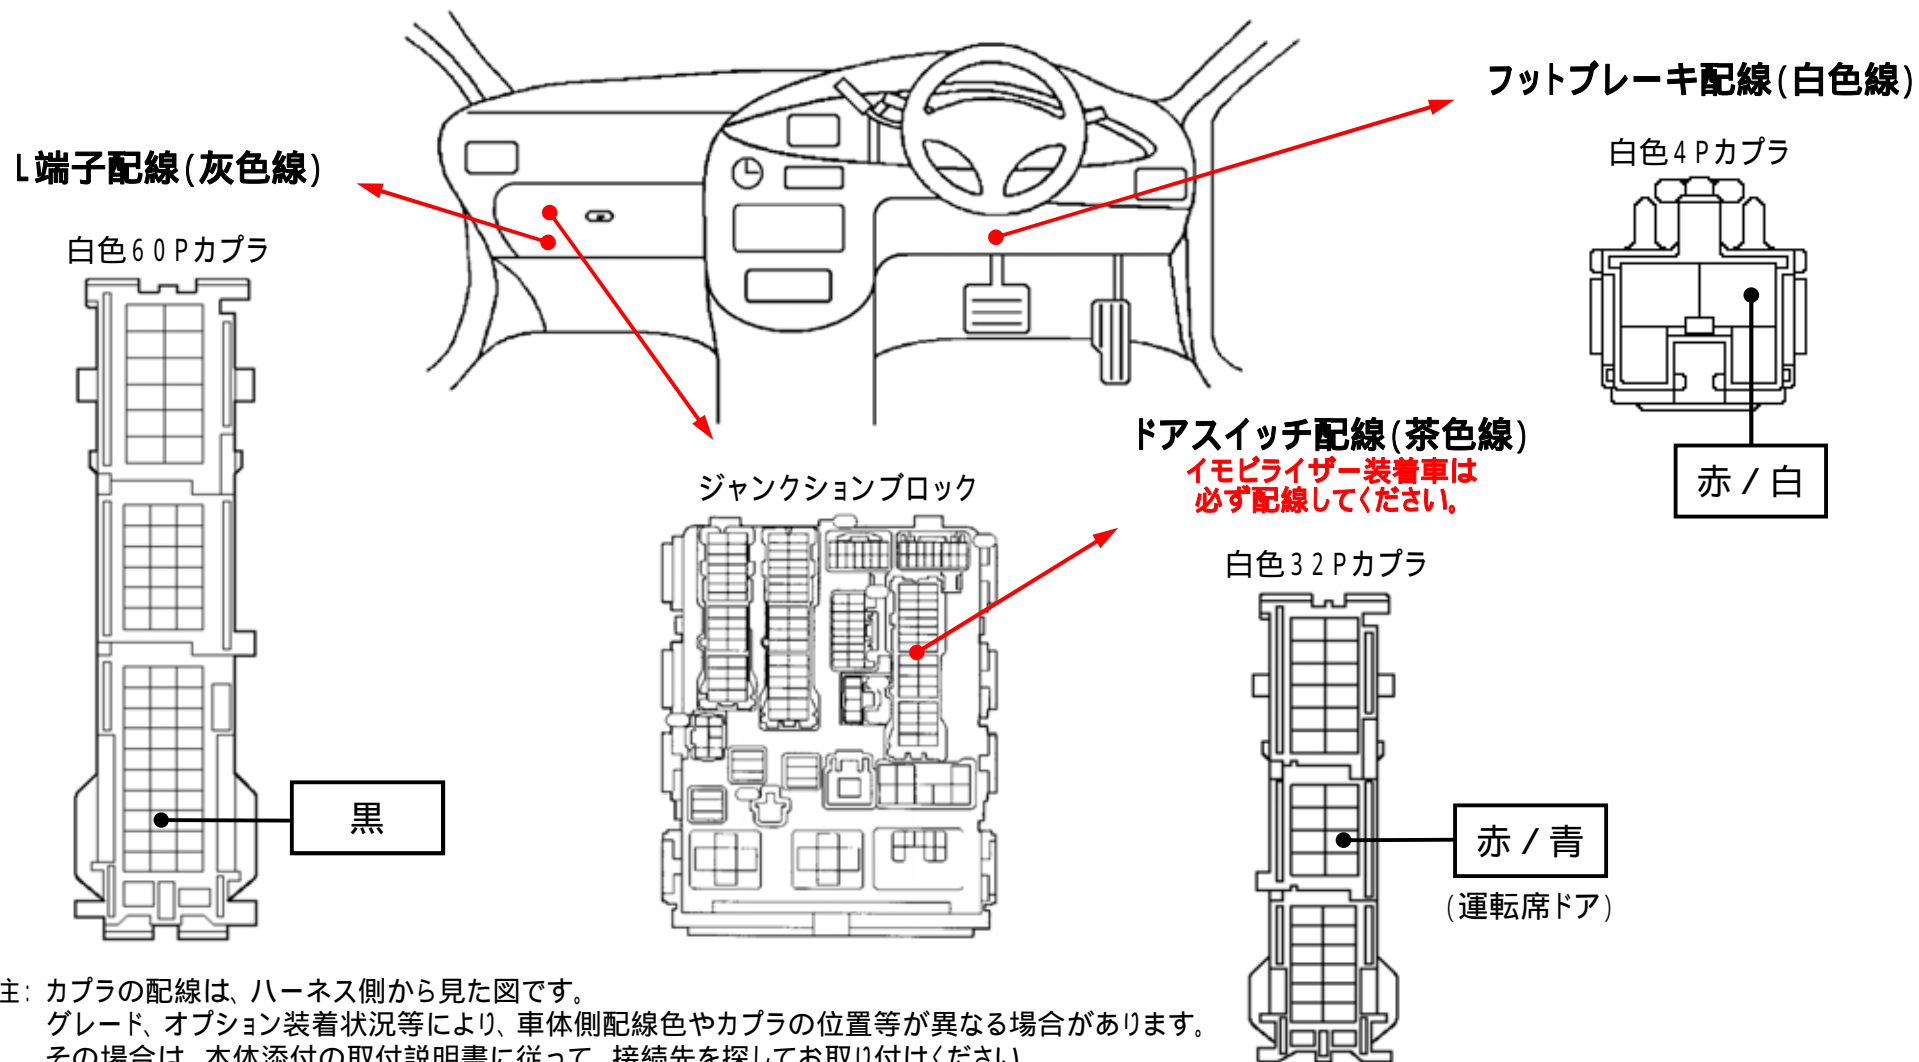

メーカー: トヨタ

車種名: ハイエース

管理No: E108903A

年式: H22 / 08 ~ H24 / 05

車体型式: H20# / 21# / 22#系

更新日: H24 / 06

この情報は都度変更されますので、お取り付けの前に必ず最新情報をご確認ください。 『 <http://www.mskw.co.jp/engsta/> 』

注: カブラの配線は、ハーネス側から見た図です。
グレード、オプション装着状況等により、車体側配線色やカブラの位置等が異なる場合があります。
その場合は、本体添付の取付説明書に従って、接続先を探してお取り付けください。