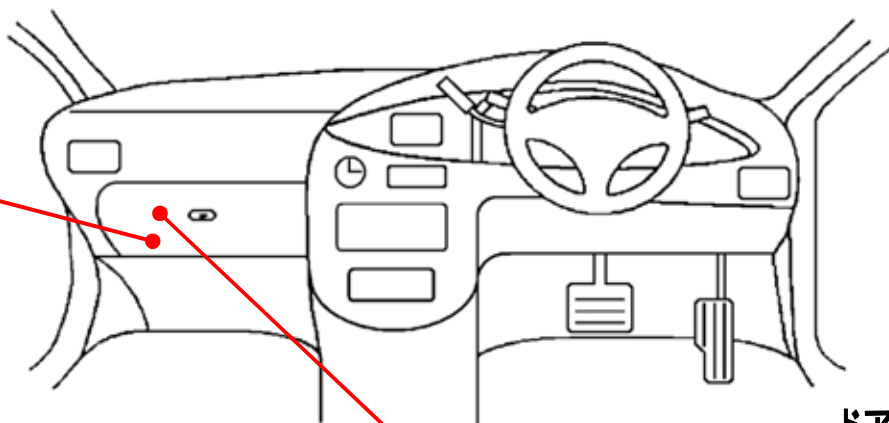

白色60Pカブラ

黒

ジャンクションブロック

ドアスイッチ配線(茶色線)

イモビライザー装着車は
必ず配線してください。

白色32Pカブラ

赤/青

(運転席ドア)

注：カブラの配線は、ハーネス側から見た図です。

グレード、オプション装着状況等により、車体側配線色やカブラの位置等が異なる場合があります。

その場合は、本体添付の取付説明書に従って、接続先を探してお取り付けください。