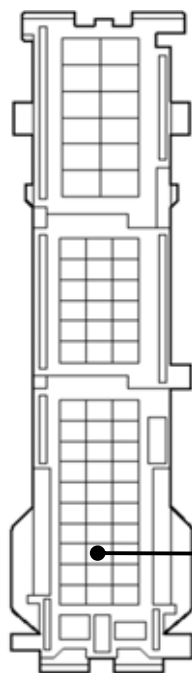

メーカー： トヨタ

車種名： ハイエース

管理No： E108903B

年式： H22 / 08 ~ H24 / 05

車体型式： H20# / 21# / 22#系

更新日： H24 / 06

この情報は都度変更されますので、お取り付けの前に必ず最新情報をご確認ください。 『 <http://www.mskw.co.jp/engsta/> 』

L端子配線(灰色線)

白色60Pカブラ

黒

ジャンクションブロック

ドアスイッチ配線(茶色線)

イモビライザー装着車は
必ず配線してください。

白色32Pカブラ

赤/青

(運転席ドア)

注：カブラの配線は、ハーネス側から見た図です。

グレード、オプション装着状況等により、車体側配線色やカブラの位置等が異なる場合があります。

その場合は、本体添付の取付説明書に従って、接続先を探してお取り付けください。