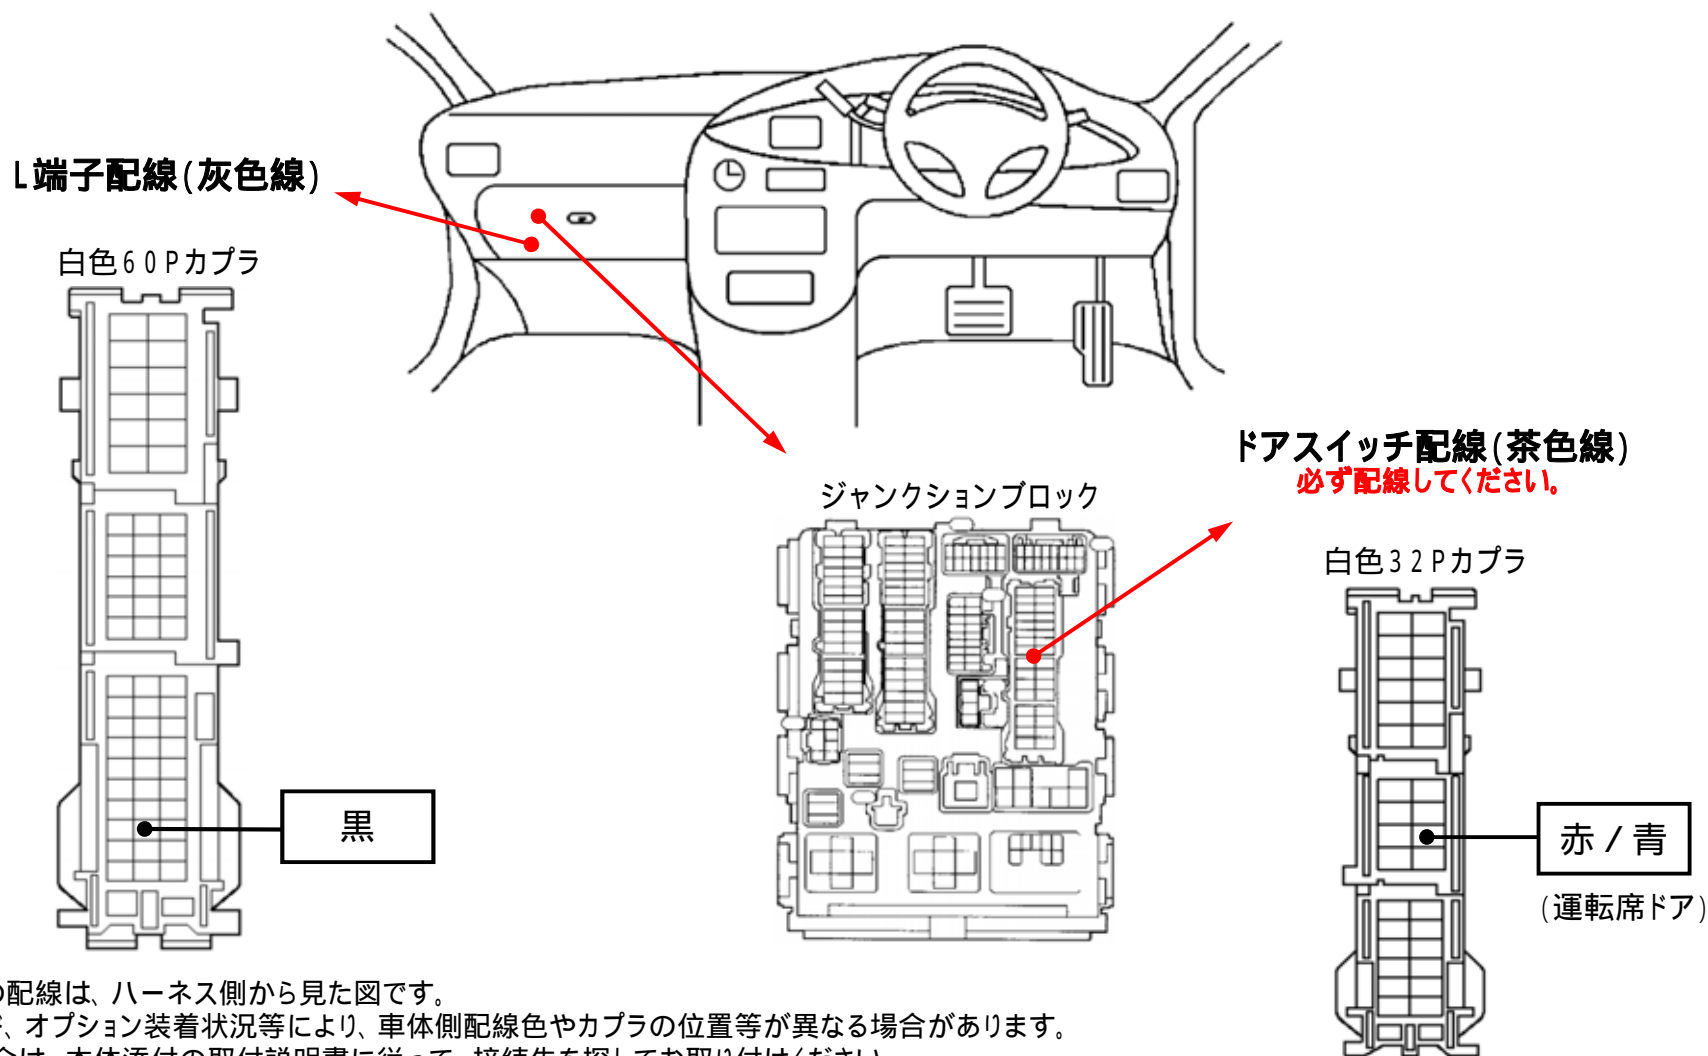

メーカー： トヨタ

車種名： ハイエース

管理No： E108904B

年式： H24 / 05 ~ H25 / 12

車体型式： H20# / 21# / 22#系

更新日： H25 / 12

この情報は都度変更されますので、お取り付けの前に必ず最新情報をご確認ください。 『 <http://www.mskw.co.jp/engsta/> 』

注：カブラの配線は、ハーネス側から見た図です。
グレード、オプション装着状況等により、車体側配線色やカブラの位置等が異なる場合があります。
その場合は、本体添付の取付説明書に従って、接続先を探してお取り付けください。