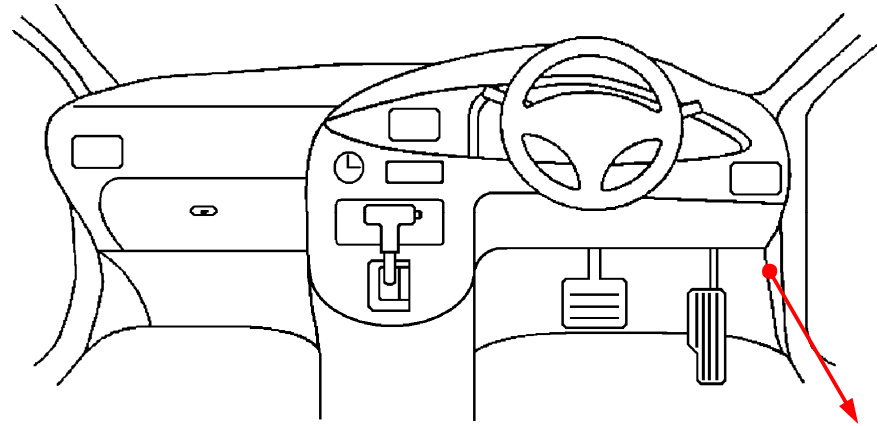

メーカー: トヨタ

車種名: パッツ
(キーフリーなし車)

管理No: E109603B1

年式: H26 / 04 ~ H28 / 04

車体型式: C3#系

更新日: H28 / 04

この情報は都度変更されますので、お取り付けの前に必ず最新情報をご確認ください。『 <http://www.mskw.co.jp/engsta/> 』

L 端子配線 (灰色線)
(オルタネーター直)

ドアスイッチ配線 (茶色線)

黒色4Pカプラ

白色18Pカプラ

若葉