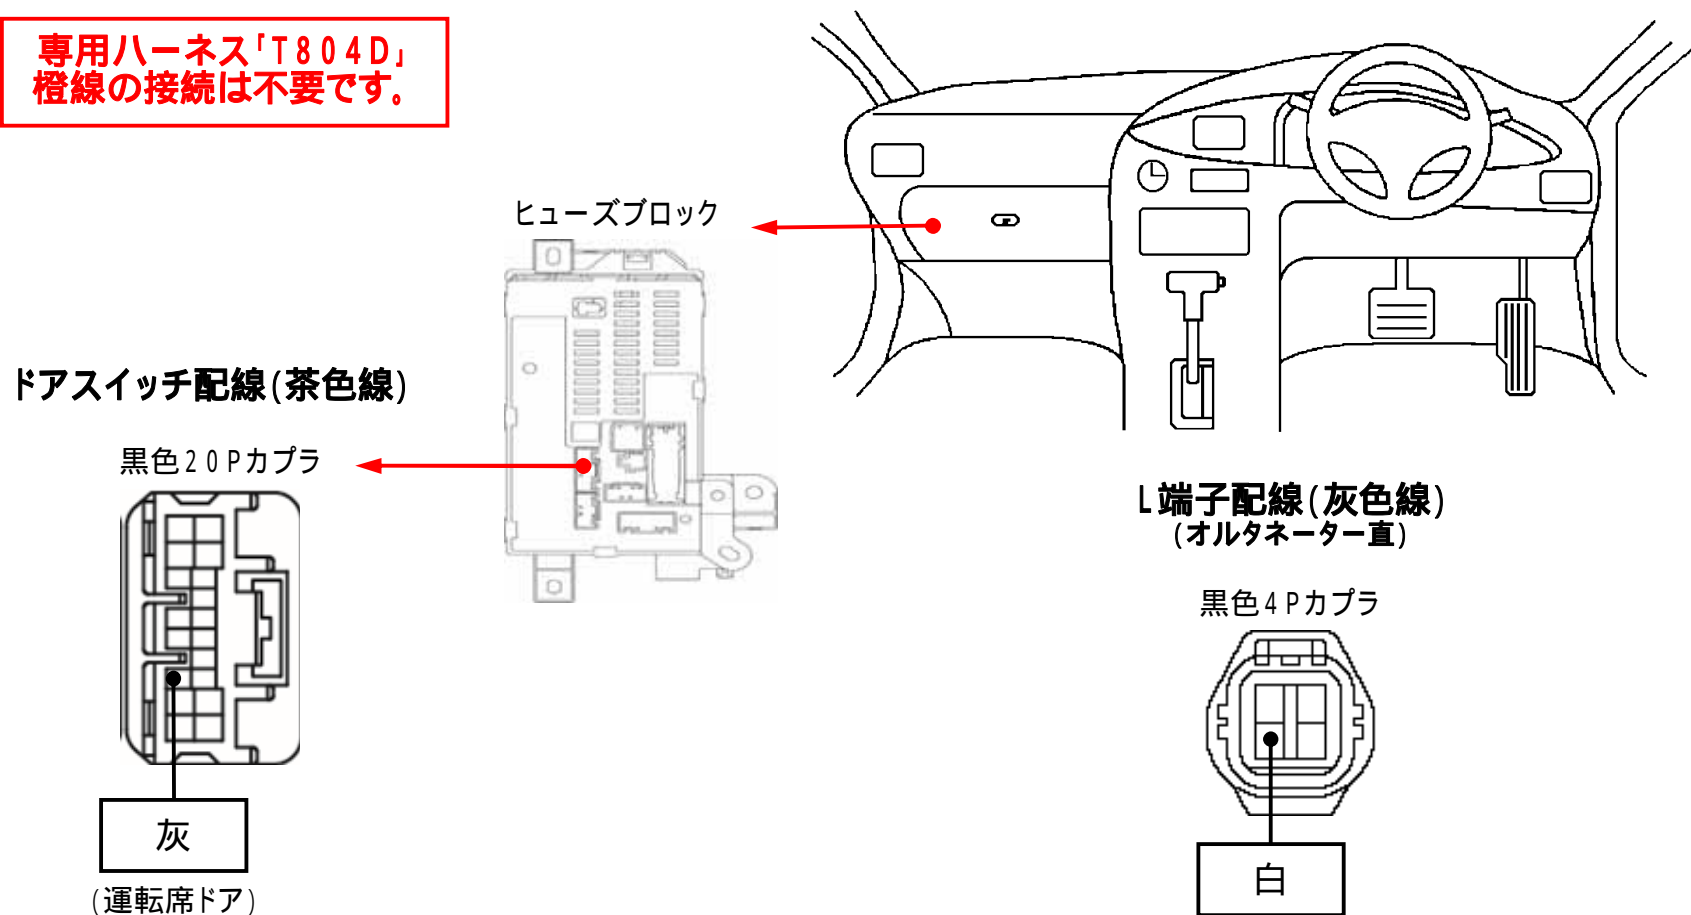

メーカー： トヨタ

車種名： パッソ

管理No： E109604B

年式： H28 / 04 ~ H30 / 10

車体型式： M70# / 71#系

更新日： H30 / 10

この情報は都度変更されますので、お取り付けの前に必ず最新情報をご確認ください。 『 <http://www.mskw.co.jp/engsta/> 』

**専用ハーネス「T804D」
橙線の接続は不要です。**

注：カブラの配線は、ハーネス側から見た図です。
グレード、オプション装着状況等により、車体側配線色やカブラの位置等が異なる場合があります。
その場合は、本体添付の取付説明書に従って、接続先を探してお取り付けください。