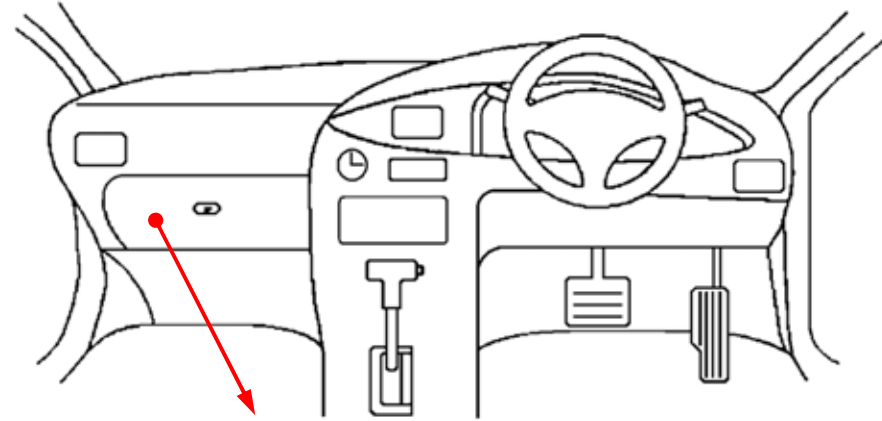

メーカー: トヨタ

車種名: プレミオ

管理No: E110503B

年式: H20/01 ~ H22/04

車体型式: T26#系

更新日: H22/05

この情報は都度変更されますので、お取り付けの前に必ず最新情報をご確認ください。『 <http://www.mskw.co.jp/engsta/> 』