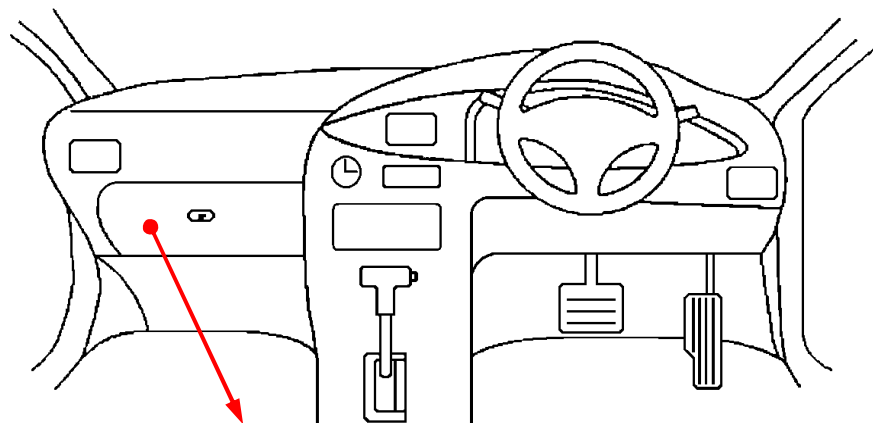

メーカー: トヨタ

車種名: プレミオ
(スマートエントリーなし車)

管理No: E110505B

年式: H26 / 09 ~ H28 / 06

車体型式: T26#系

更新日: H28 / 06

この情報は都度変更されますので、お取り付けの前に必ず最新情報をご確認ください。『 <http://www.mskw.co.jp/engsta/> 』