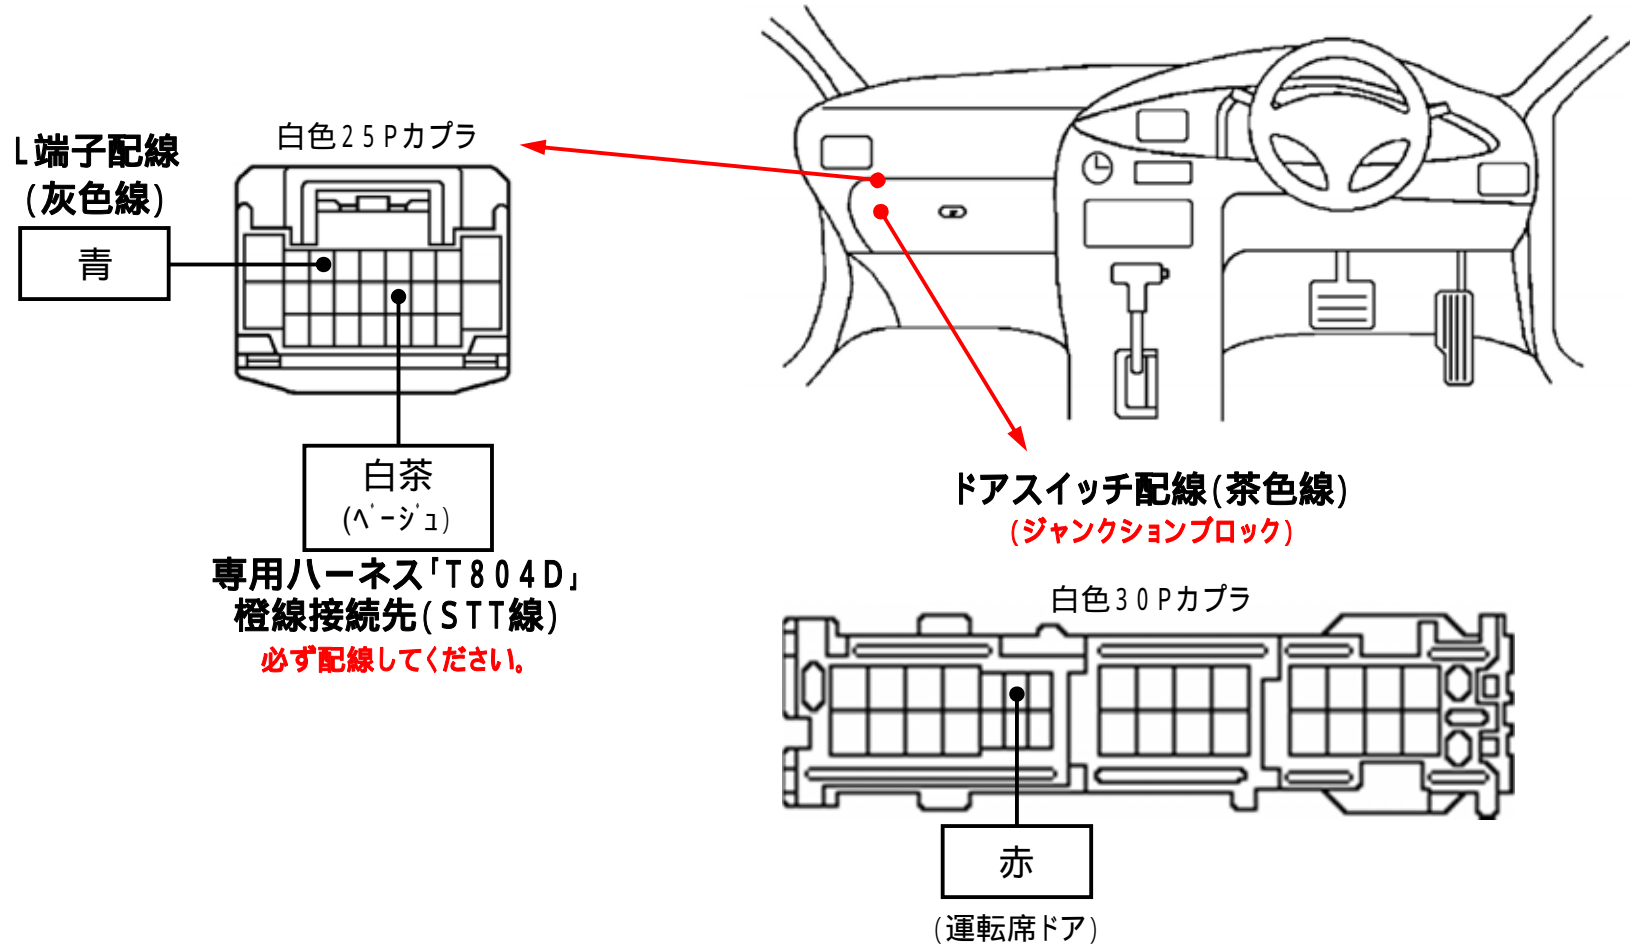

メーカー： トヨタ

車種名： ベルタ
(スマートエントリーなし車)

管理No： E110901B1

年式： H20 / 08 ~ H22 / 08

車体型式： P9#系

更新日： H23 / 01

この情報は都度変更されますので、お取り付けの前に必ず最新情報をご確認ください。『 <http://www.mskw.co.jp/engsta/> 』

注：カプラの配線は、ハーネス側から見た図です。
グレード、オプション装着状況等により、車体側配線色やカプラの位置等が異なる場合があります。
その場合は、本体添付の取付説明書に従って、接続先を探してお取り付けください。