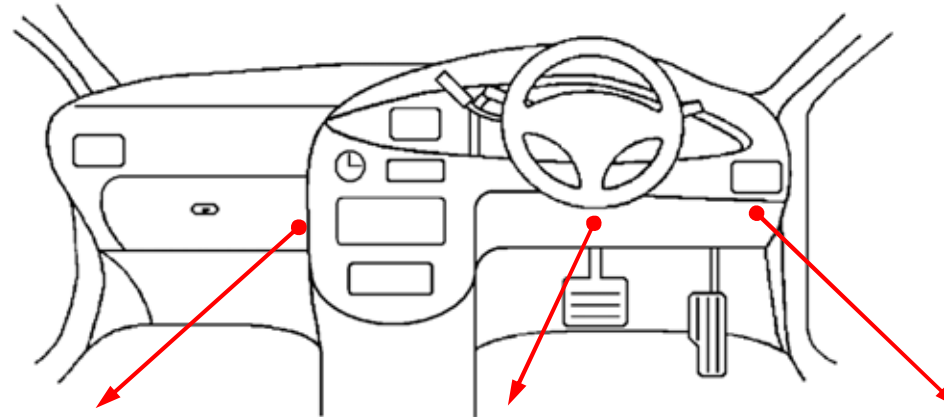

メーカー: トヨタ

車種名: ポルテ

管理No: E111001A

年式: H19 / 06 ~ H22 / 08

車体型式: P1#系

更新日: H24 / 07

この情報は都度変更されますので、お取り付けの前に必ず最新情報をご確認ください。『 <http://www.mskw.co.jp/engsta/> 』

L端子配線(灰色線)

フットブレーキ配線(白色線)

ドアスイッチ配線(茶色線)