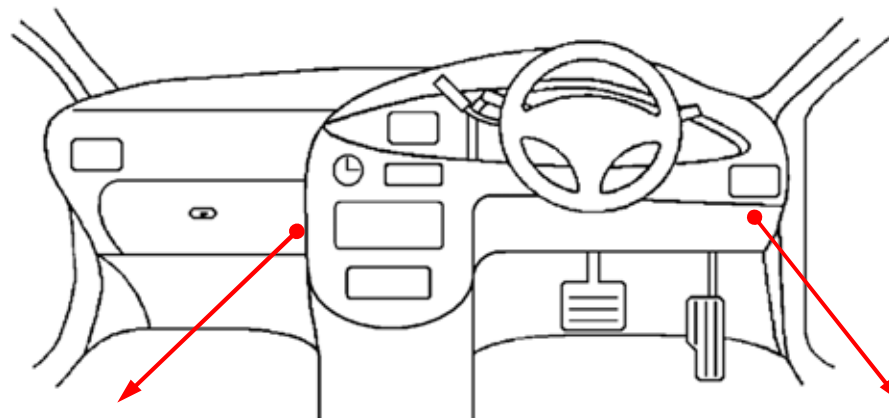

メーカー: トヨタ

車種名: ポルテ

管理No: E111002B

年式: H22/08 ~ H24/07

車体型式: P1#系

更新日: H24/07

この情報は都度変更されますので、お取り付けの前に必ず最新情報をご確認ください。『 <http://www.mskw.co.jp/engsta/> 』

L端子配線(灰色線)

ドアスイッチ配線(茶色線)