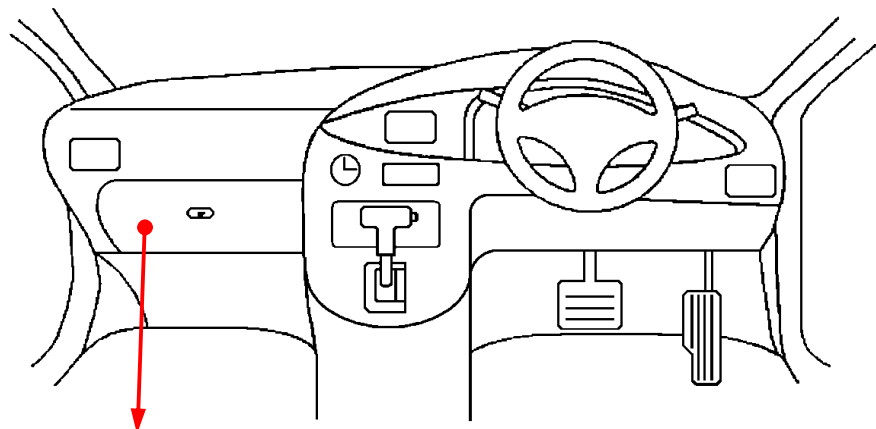

メーカー： トヨタ

車種名： ポルテ

管理No： E111003B

年式： H24 / 07 ~ R02 / 12

車体型式： P14#系

更新日： R03 / 03

この情報は都度変更されますので、お取り付けの前に必ず最新情報をご確認ください。 『 <http://www.mskw.co.jp/engsta/> 』

ドアスイッチ配線(茶色線)

白色30Pカプラ