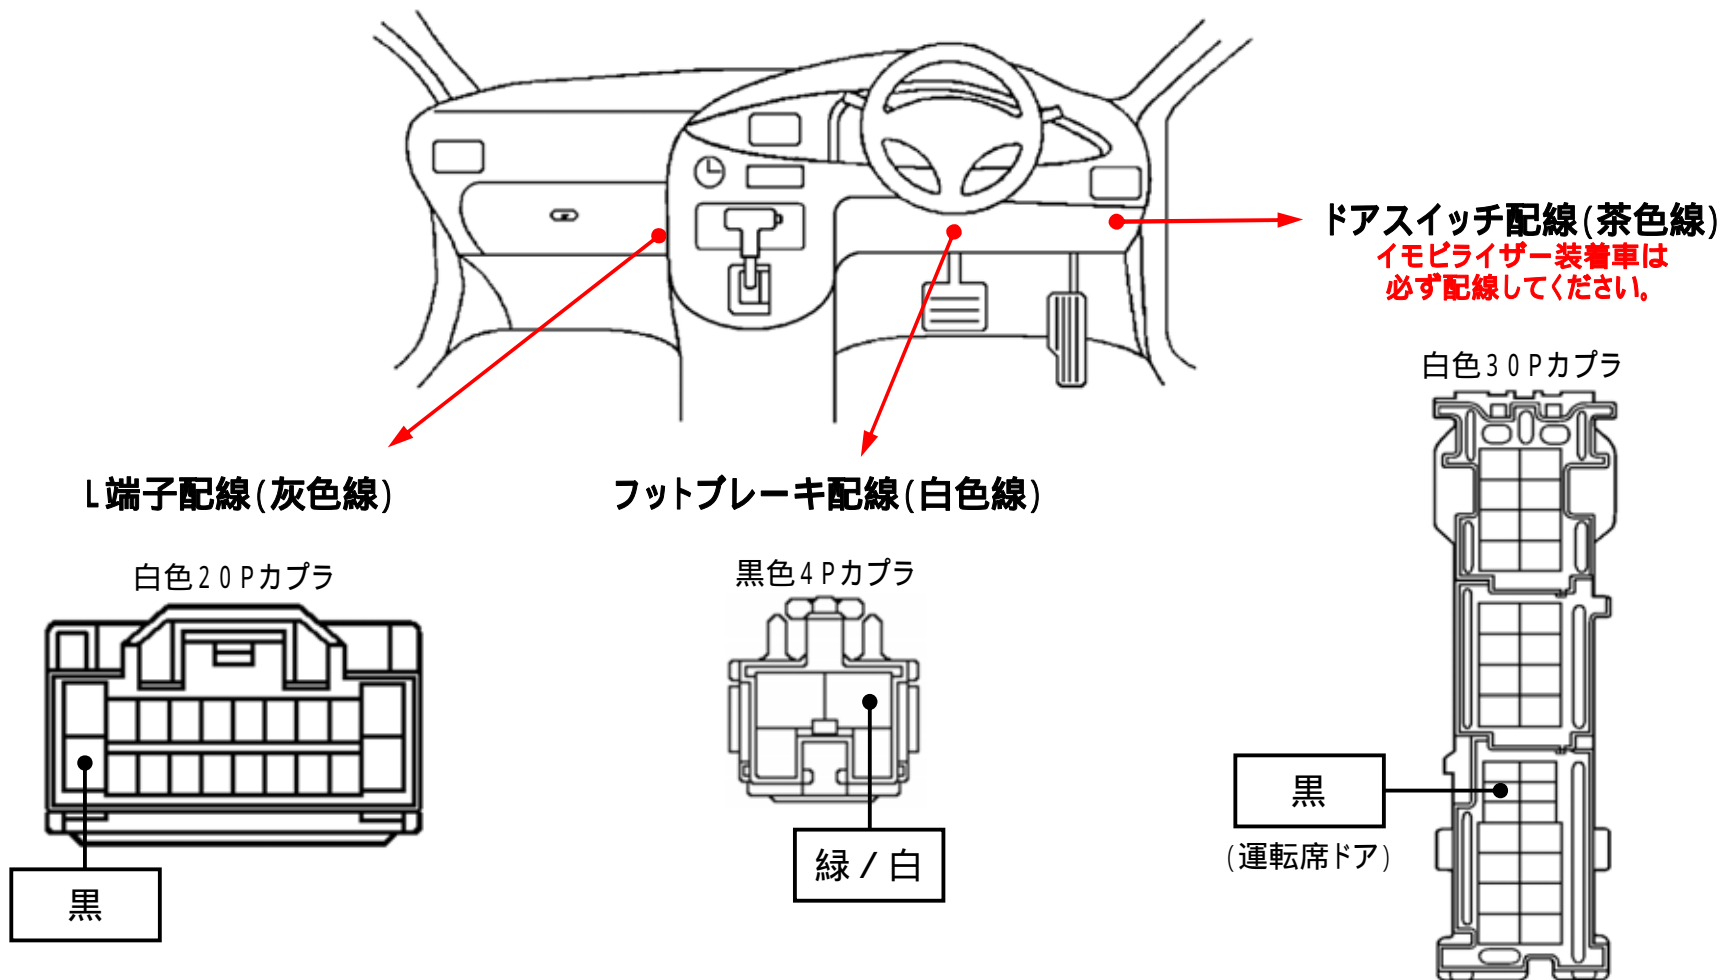

メーカー: トヨタ

車種名: ラウム

管理No: E111903A

年式: H17/07 ~ H23/10

車体型式: Z2#系

更新日: H23/11

この情報は都度変更されますので、お取り付けの前に必ず最新情報をご確認ください。『 <http://www.mskw.co.jp/engsta/> 』

注: カプラの配線は、ハーネス側から見た図です。  
グレード、オプション装着状況等により、車体側配線色やカプラの位置等が異なる場合があります。  
その場合は、本体添付の取付説明書に従って、接続先を探してお取り付けください。