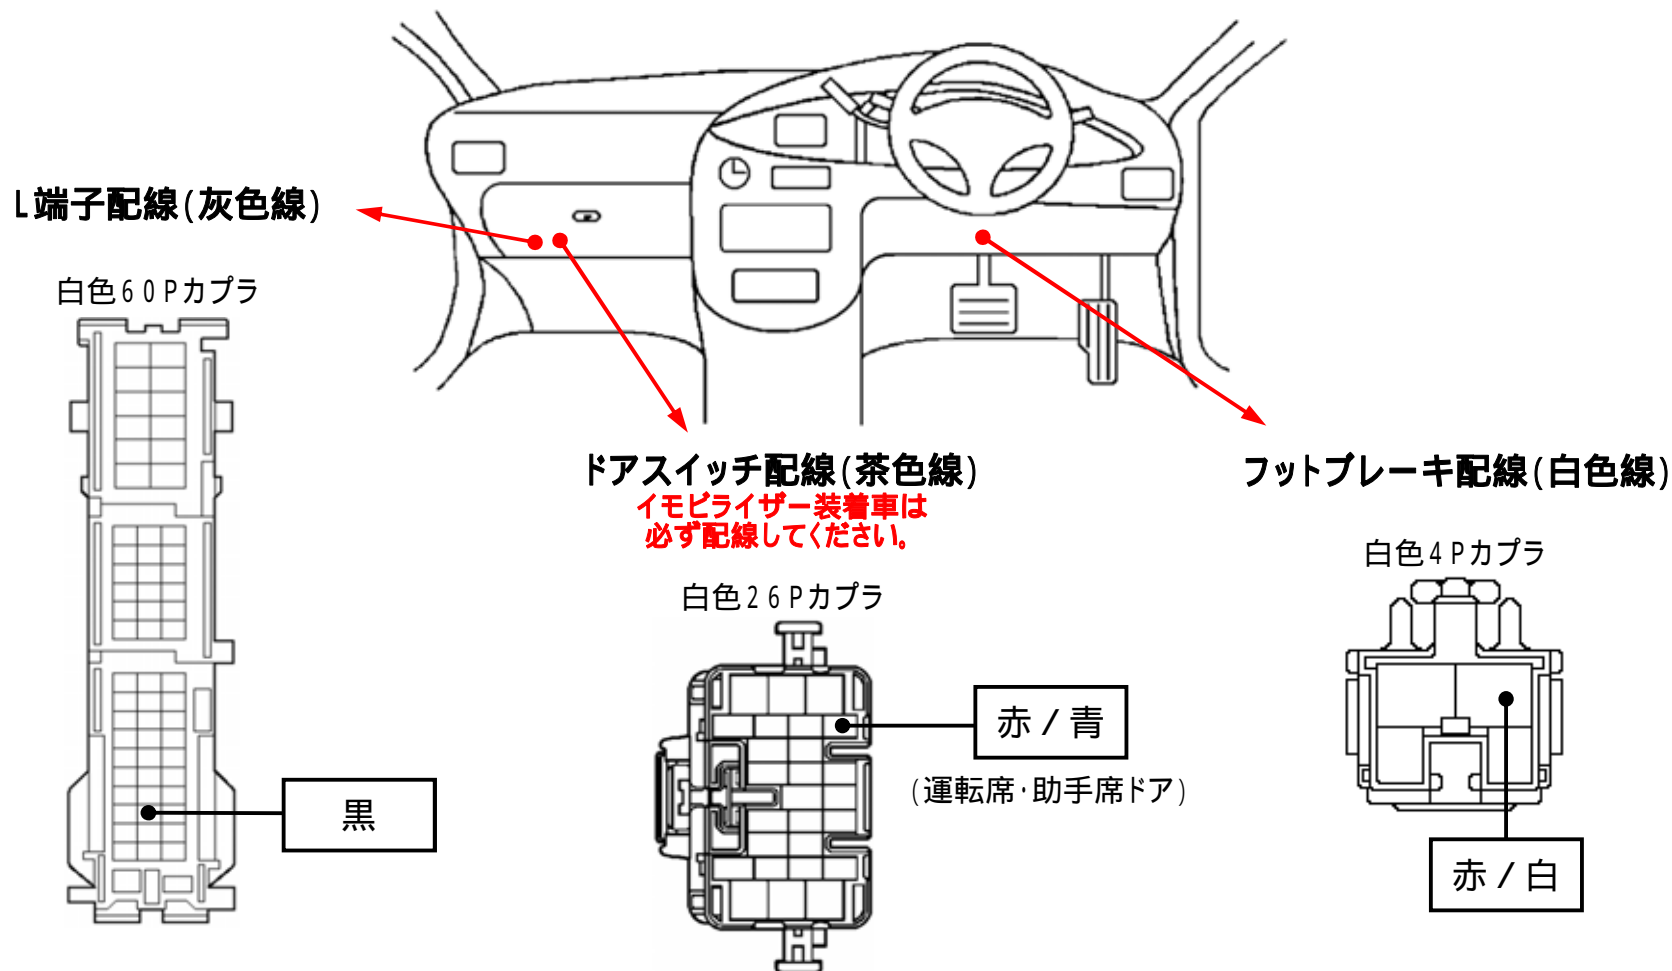

メーカー： トヨタ

車種名： レジアスエース

管理No： E112701A

年式： H19 / 08 ~ H22 / 08

車体型式： H20# / 21# / 22#系

更新日： H22 / 08

この情報は都度変更されますので、お取り付けの前に必ず最新情報をご確認ください。 『 <http://www.mskw.co.jp/engsta/> 』

注：カブラの配線は、ハーネス側から見た図です。
グレード、オプション装着状況等により、車体側配線色やカブラの位置等が異なる場合があります。
その場合は、本体添付の取付説明書に従って、接続先を探してお取り付けください。