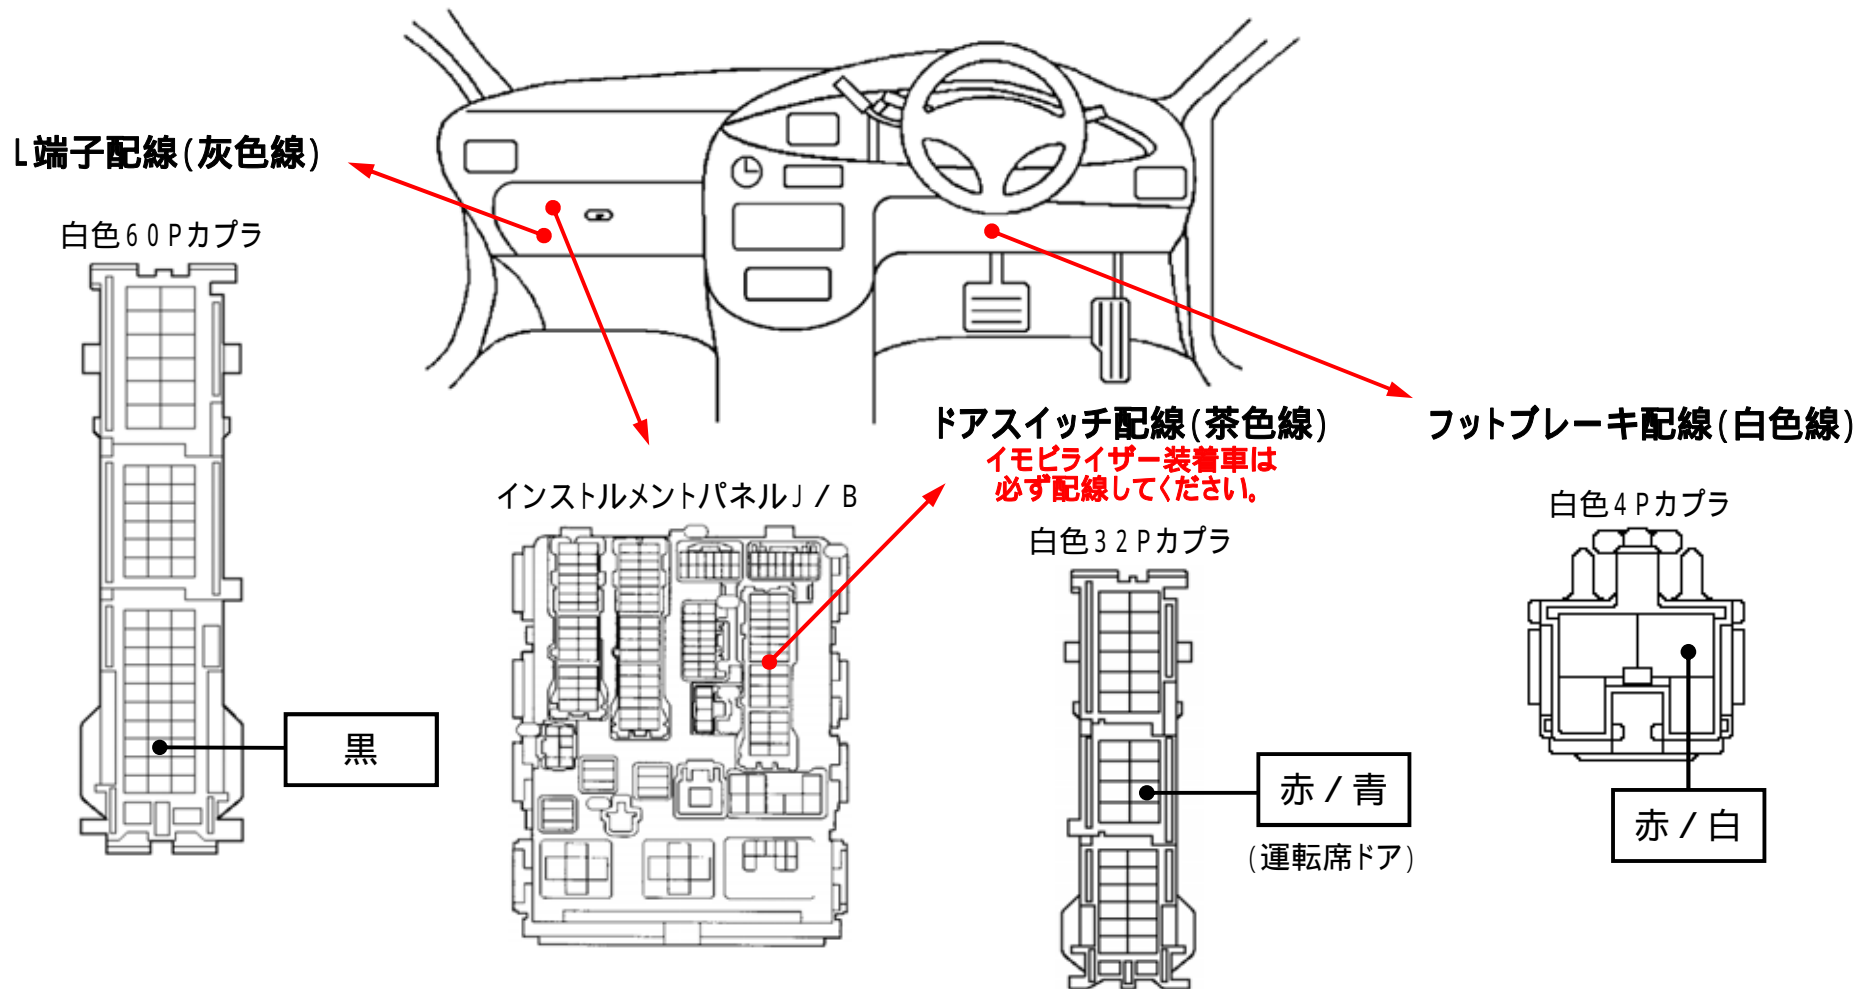

メーカー： トヨタ

車種名： レジアスエース

管理No： E112702A

年式： H22 / 08 ~ H24 / 05

車体型式： H20# / 21# / 22#系

更新日： H24 / 06

この情報は都度変更されますので、お取り付けの前に必ず最新情報をご確認ください。 『 <http://www.mskw.co.jp/engsta/> 』

注：カブラの配線は、ハーネス側から見た図です。  
グレード、オプション装着状況等により、車体側配線色やカブラの位置等が異なる場合があります。  
その場合は、本体添付の取付説明書に従って、接続先を探してお取り付けください。