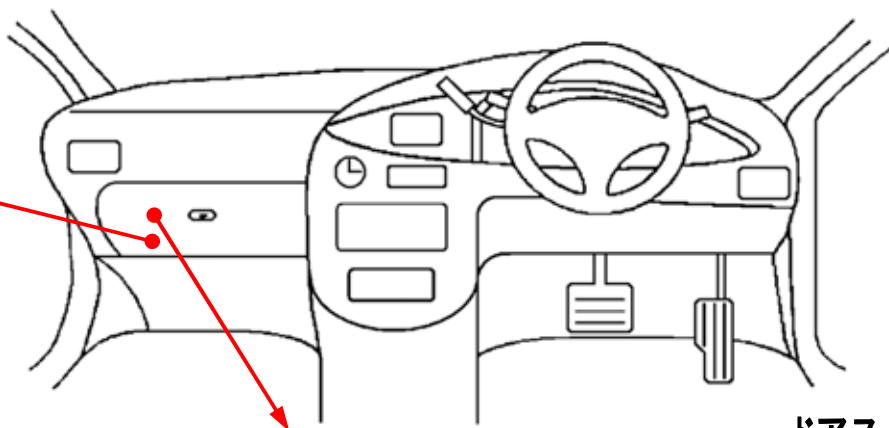

白色60Pカブラ

黒

インストルメントパネルJ / B

ドアスイッチ配線(茶色線)

イモビライザー装着車は
必ず配線してください。

白色32Pカブラ

赤 / 青

(運転席ドア)

注：カブラの配線は、ハーネス側から見た図です。

グレード、オプション装着状況等により、車体側配線色やカブラの位置等が異なる場合があります。

その場合は、本体添付の取付説明書に従って接続先を探してお取り付けください。