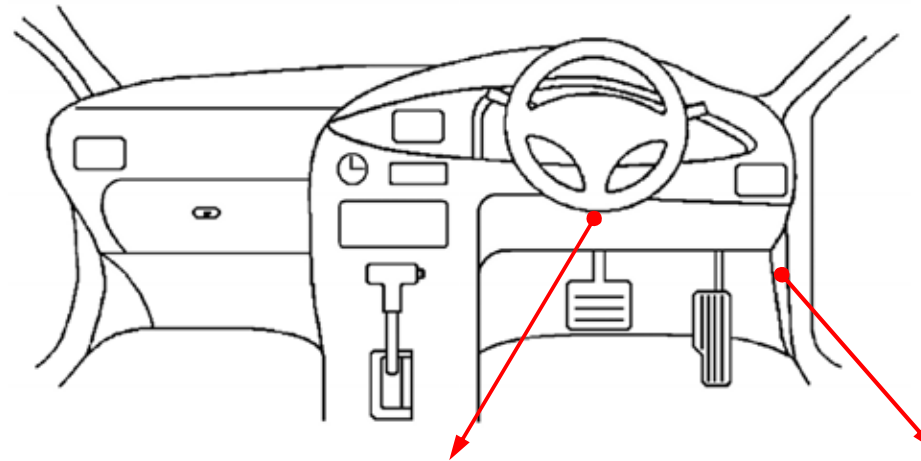

フットブレーキ配線(白色線)

ドアスイッチ配線(茶色線)

メーカー: トヨタ

車種名: カローラ アクシオ

管理No: E112901A

年式: H20 / 10 ~ H24 / 05

車体型式: E14#系

更新日: H24 / 05

この情報は都度変更されますので、お取り付けの前に必ず最新情報をご確認ください。 『 <http://www.mskw.co.jp/engsta/> 』

L端子配線(灰色線)
(オルタネーター直)