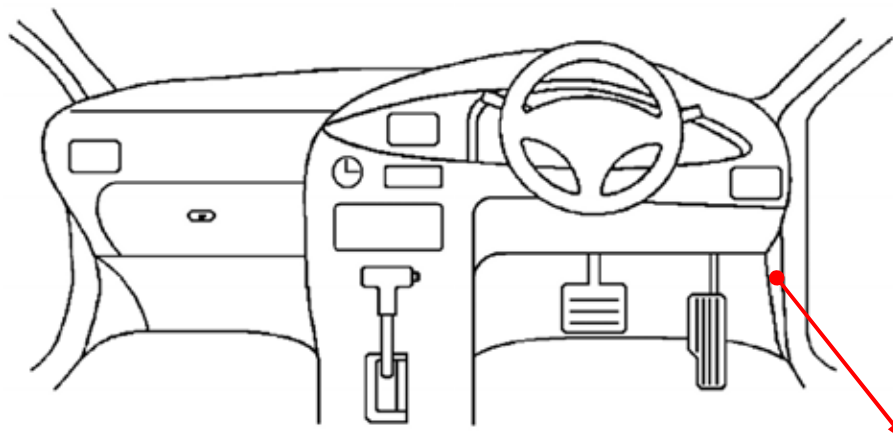

### L端子配線(灰色線)

(オルタネーター直)

黒色4Pカプラ

黄

### ドアスイッチ配線(茶色線)

灰色25Pカプラ

茶

(運転席ドア)

注: カプラの配線は、ハーネス側から見た図です。

グレード、オプション装着状況等により、車体側配線色やカプラの位置等が異なる場合があります。

その場合は、本体添付の取付説明書に従って、接続先を探してお取り付けください。