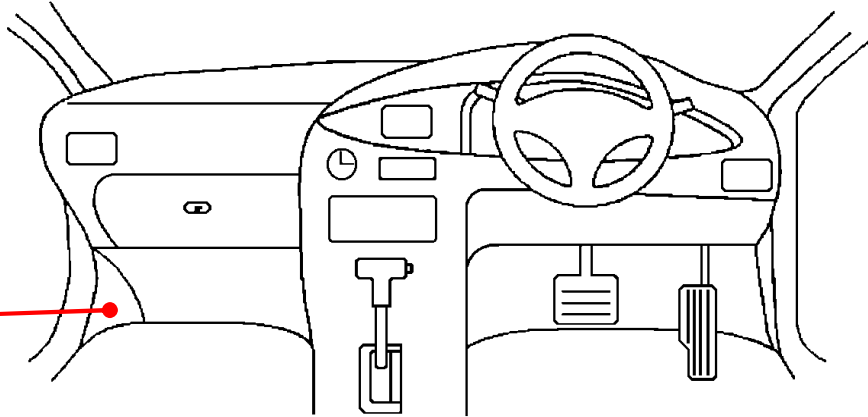

メーカー： トヨタ

車種名： カローラ アクシオ

管理No： E112902B

年式： H24 / 05 ~ H27 / 04

車体型式： E16#系

更新日： H27 / 04

この情報は都度変更されますので、お取り付けの前に必ず最新情報をご確認ください。 『 <http://www.mskw.co.jp/engsta/> 』

**専用ハーネス「T804D」  
橙線の接続は不要です。**

ドアスイッチ配線(茶色線)

白色20Pカプラ

黄

(運転席ドア)

L端子配線(灰色線)  
(オルタネーター直)

黒色4Pカプラ

青

注：カプラの配線は、ハーネス側から見た図です。  
グレード、オプション装着状況等により、車体側配線色やカプラの位置等が異なる場合があります。  
その場合は、本体添付の取付説明書に従って、接続先を探してお取り付けください。