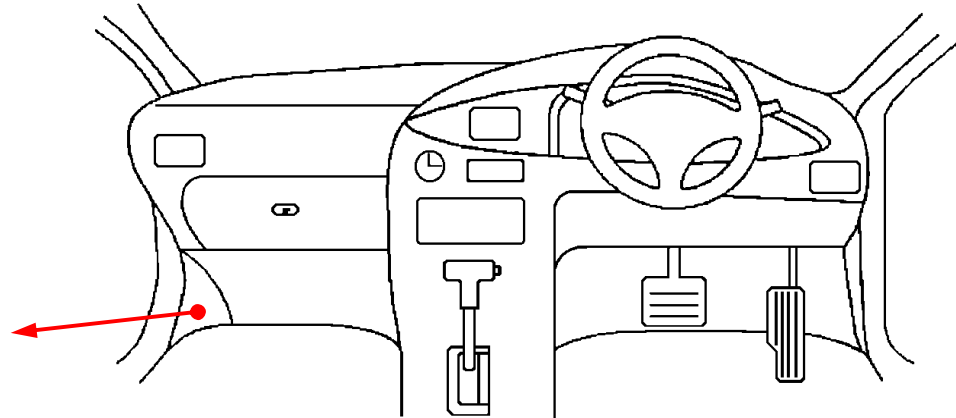

メーカー： トヨタ

車種名： カローラ アクシオ

管理No： E112903B

年式： H27 / 04 ~ H29 / 10

車体型式： E16#系

更新日： H29 / 10

この情報は都度変更されますので、お取り付けの前に必ず最新情報をご確認ください。 『 <http://www.mskw.co.jp/engsta/> 』

**専用ハーネス「T804D」
橙線の接続は不要です。**

ドアスイッチ配線(茶色線)

白色20Pカブラ

黄

(運転席ドア)

L端子配線(灰色線)
(オルタネーター直)

黒色4Pカブラ

青

注：カブラの配線は、ハーネス側から見た図です。
グレード、オプション装着状況等により、車体側配線色やカブラの位置等が異なる場合があります。
その場合は、本体添付の取付説明書に従って、接続先を探してお取り付けください。