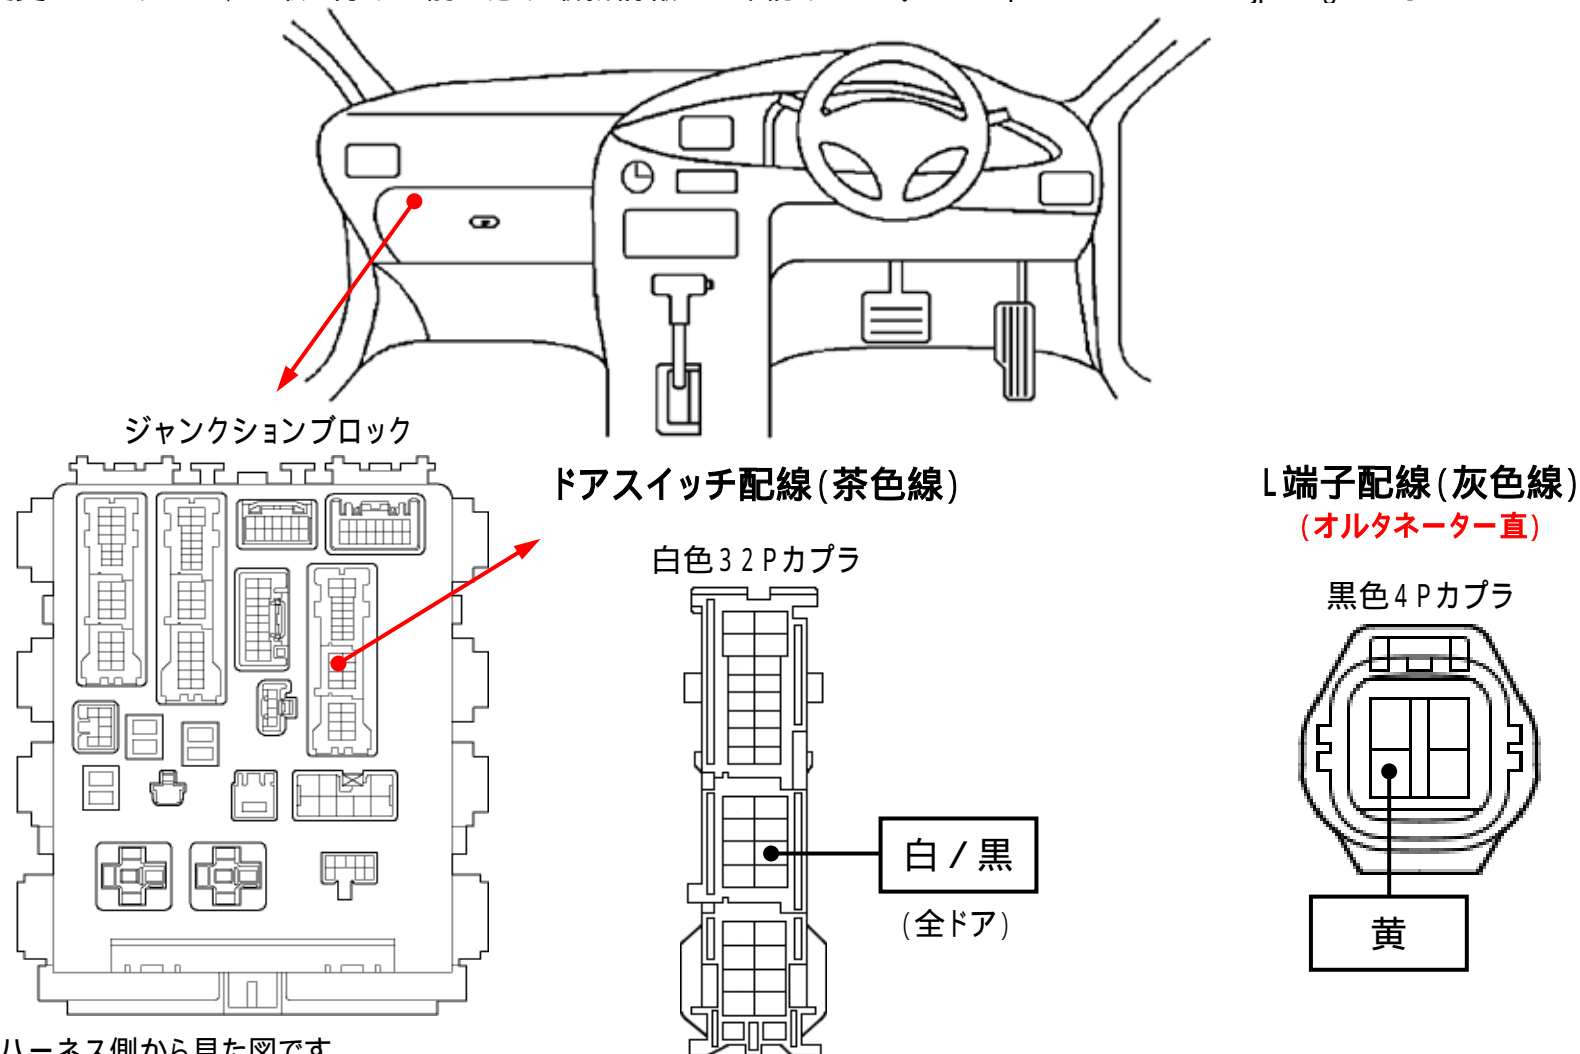

メーカー： トヨタ

車種名： カローラ ルミオン  
(スマートエントリーなし車)

管理No： E113401B1

年式： H21 / 12 ~ H25 / 01

車体型式： E15#系

更新日： H27 / 06

この情報は都度変更されますので、お取り付けの前に必ず最新情報をご確認ください。 『 <http://www.mskw.co.jp/engsta/> 』

注：カブラの配線は、ハーネス側から見た図です。  
グレード、オプション装着状況等により、車体側配線色やカブラの位置等が異なる場合があります。  
その場合は、本体添付の取付説明書に従って、接続先を探してお取り付けください。