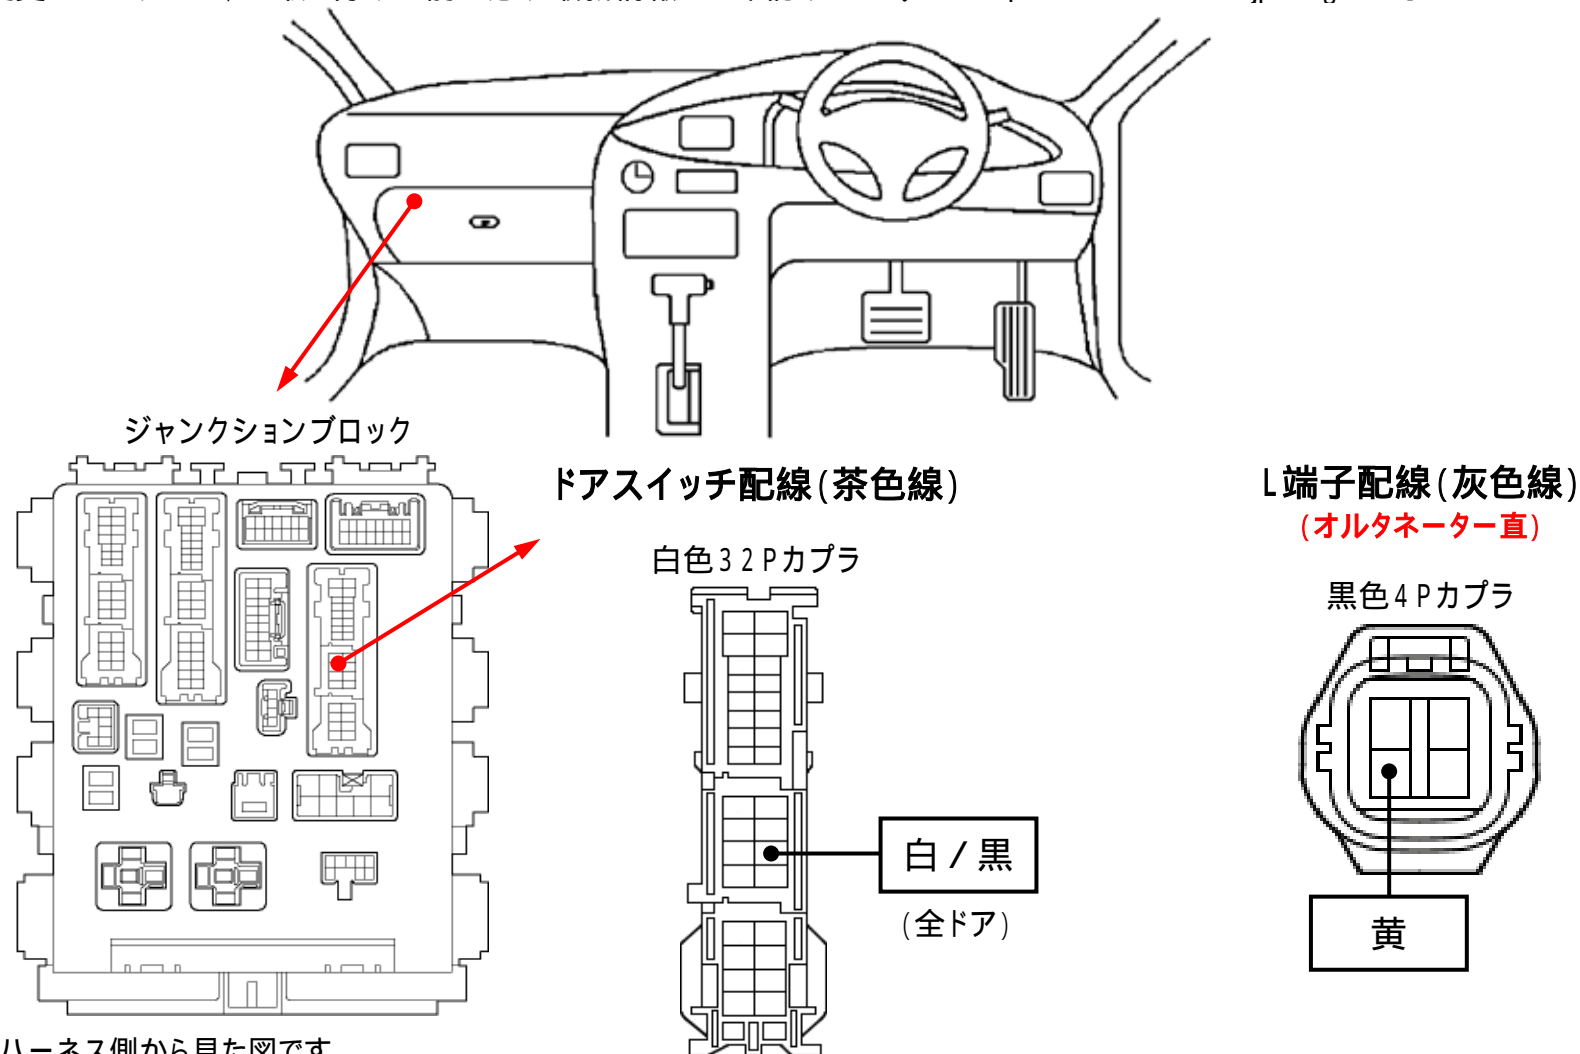

メーカー： トヨタ

車種名： カローラ ルミオン
(スマートエントリーなし車)

管理No： E113402B1

年式： H25 / 01 ~ H27 / 12

車体型式： E15#系

更新日： H28 / 01

この情報は都度変更されますので、お取り付けの前に必ず最新情報をご確認ください。 『 <http://www.mskw.co.jp/engsta/> 』

注：カブラの配線は、ハーネス側から見た図です。
グレード、オプション装着状況等により、車体側配線色やカブラの位置等が異なる場合があります。
その場合は、本体添付の取付説明書に従って、接続先を探してお取り付けください。