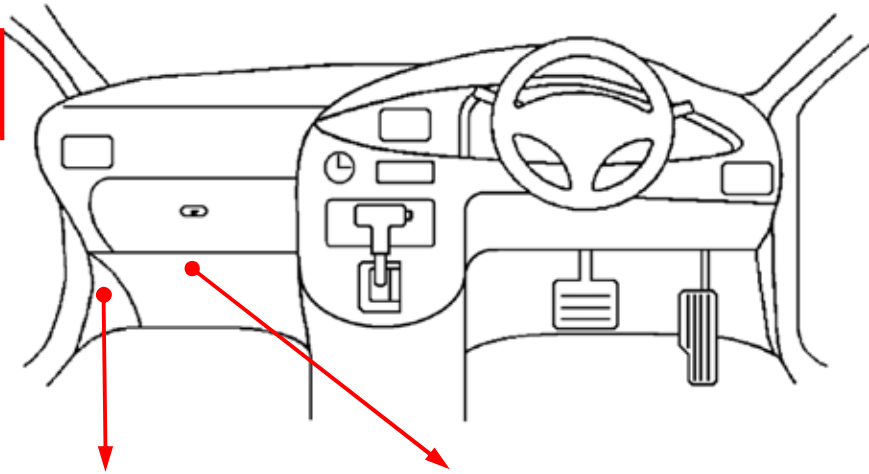

ドアスイッチ配線(茶色線)

L端子配線(灰色線)

白色11Pカブラ

白 / 青

(全ドア)

青色8Pカブラ

緑 / 赤

注：カブラの配線は、ハーネス側から見た図です。

グレード、オプション装着状況等により、車体側配線色やカブラの位置等が異なる場合があります。

その場合は、本体添付の取付説明書に従って、接続先を探してお取り付けください。