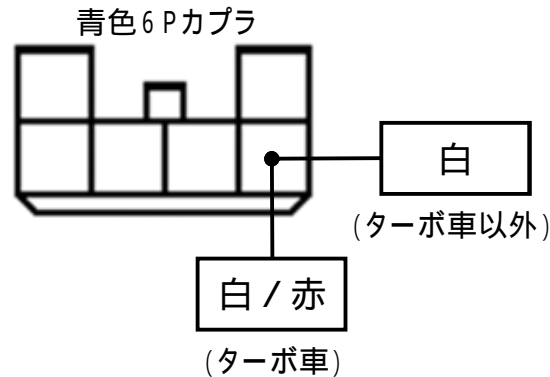

メーカー: トヨタ

車種名: ピクシススペース  
(キーフリーなし車)

管理No: E114000B1

年式: H23 / 09 ~ H24 / 04

車体型式: L57# / 58#系

更新日: H24 / 04

この情報は都度変更されますので、お取り付けの前に必ず最新情報をご確認ください。『 <http://www.mskw.co.jp/engsta/> 』

**ドアスイッチ配線(茶色線)**

**L端子配線(灰色線)**

注: カブラの配線は、ハーネス側から見た図です。  
グレード、オプション装着状況等により、車体側配線色やカブラの位置等が異なる場合があります。  
その場合は、本体添付の取付説明書に従って、接続先を探してお取り付けください。