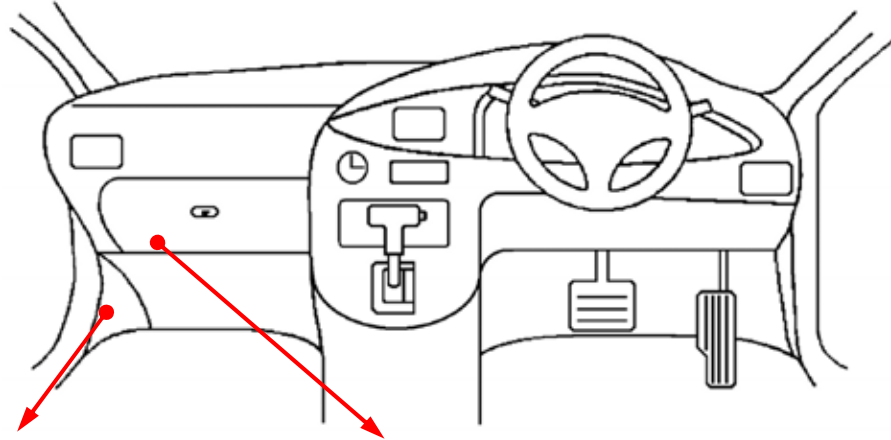

メーカー: トヨタ

車種名: ピクシススペース
(キーフリーなし車)

管理No: E114000B1

年式: H23 / 09 ~ H24 / 04

車体型式: L57# / 58#系

更新日: H24 / 04

この情報は都度変更されますので、お取り付けの前に必ず最新情報をご確認ください。『 <http://www.mskw.co.jp/engsta/> 』

ドアスイッチ配線(茶色線)

L端子配線(灰色線)