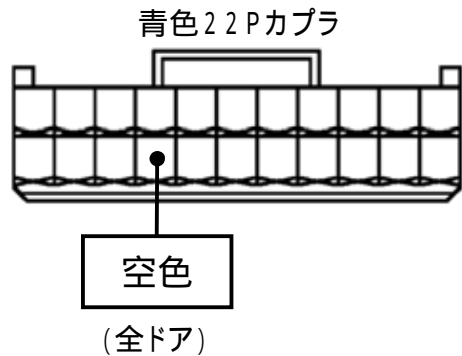

メーカー: トヨタ

車種名: ピクシススペース  
(キーフリーなし車)

管理No: E114000B1

年式: H23 / 09 ~ H24 / 04

車体型式: L57# / 58#系

更新日: H24 / 04

この情報は都度変更されますので、お取り付けの前に必ず最新情報をご確認ください。『 <http://www.mskw.co.jp/engsta/> 』

**ドアスイッチ配線(茶色線)**

**L端子配線(灰色線)**

注: カブラの配線は、ハーネス側から見た図です。  
グレード、オプション装着状況等により、車体側配線色やカブラの位置等が異なる場合があります。  
その場合は、本体添付の取付説明書に従って、接続先を探してお取り付けください。