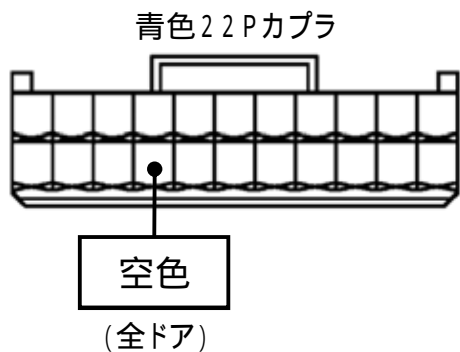

メーカー： トヨタ

車種名： ピクシススペース  
(キーフリーなし車)

管理No： E114001B1

年式： H24 / 04 ~ H25 / 07

車体型式： L57# / 58#系

更新日： H25 / 07

この情報は都度変更されますので、お取り付けの前に必ず最新情報をご確認ください。 『 <http://www.mskw.co.jp/engsta/> 』

ドアスイッチ配線(茶色線)

L端子配線(灰色線)

注：カプラの配線は、ハーネス側から見た図です。  
グレード、オプション装着状況等により、車体側配線色やカプラの位置等が異なる場合があります。  
その場合は、本体添付の取付説明書に従って、接続先を探してお取り付けください。