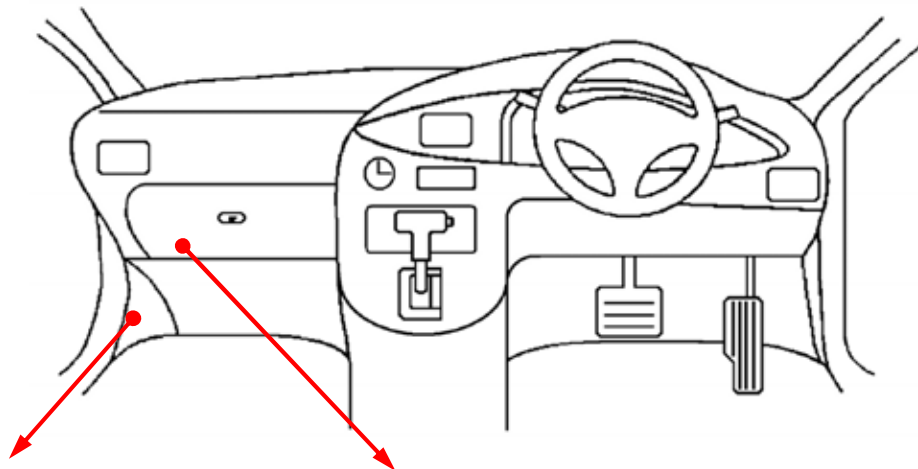

メーカー： トヨタ

車種名： ピクシススペース
(キーフリーなし車)

管理No： E114001B1

年式： H24 / 04 ~ H25 / 07

車体型式： L57# / 58#系

更新日： H25 / 07

この情報は都度変更されますので、お取り付けの前に必ず最新情報をご確認ください。 『 <http://www.mskw.co.jp/engsta/> 』

ドアスイッチ配線(茶色線)

L端子配線(灰色線)