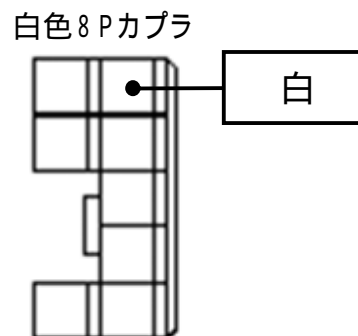

メーカー： トヨタ

車種名： ピクシススペース  
(キーフリーなし車)

管理No： E114001B1

年式： H24 / 04 ~ H25 / 07

車体型式： L57# / 58#系

更新日： H25 / 07

この情報は都度変更されますので、お取り付けの前に必ず最新情報をご確認ください。 『 <http://www.mskw.co.jp/engsta/> 』

ドアスイッチ配線(茶色線)

L端子配線(灰色線)

注：カプラの配線は、ハーネス側から見た図です。  
グレード、オプション装着状況等により、車体側配線色やカプラの位置等が異なる場合があります。  
その場合は、本体添付の取付説明書に従って、接続先を探してお取り付けください。