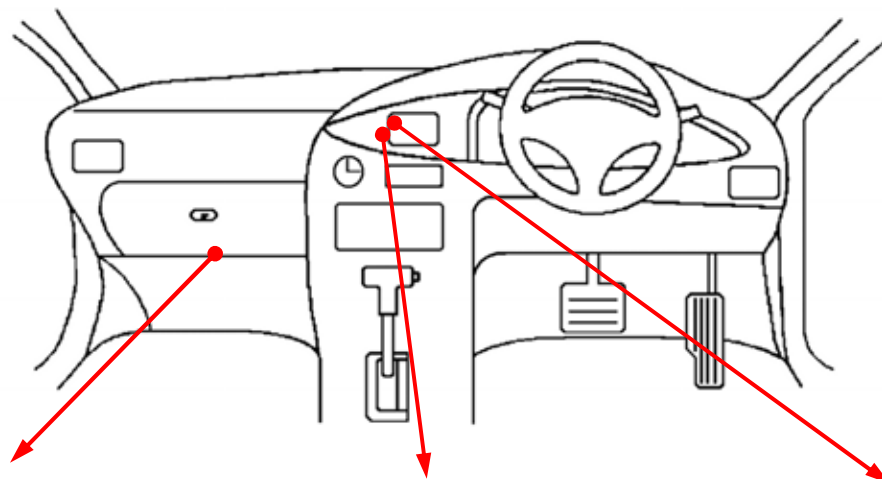

ドアスイッチ配線(茶色線)

Pポジション配線(桃色線)

メーカー： トヨタ

車種名： ピクシストラック

管理No： E114100B

年式： H23 / 12 ~ H26 / 09

車体型式： S20# / 21#系

更新日： H26 / 09

この情報は都度変更されますので、お取り付けの前に必ず最新情報をご確認ください。 『 <http://www.mskw.co.jp/engsta/> 』

L端子配線(灰色線)