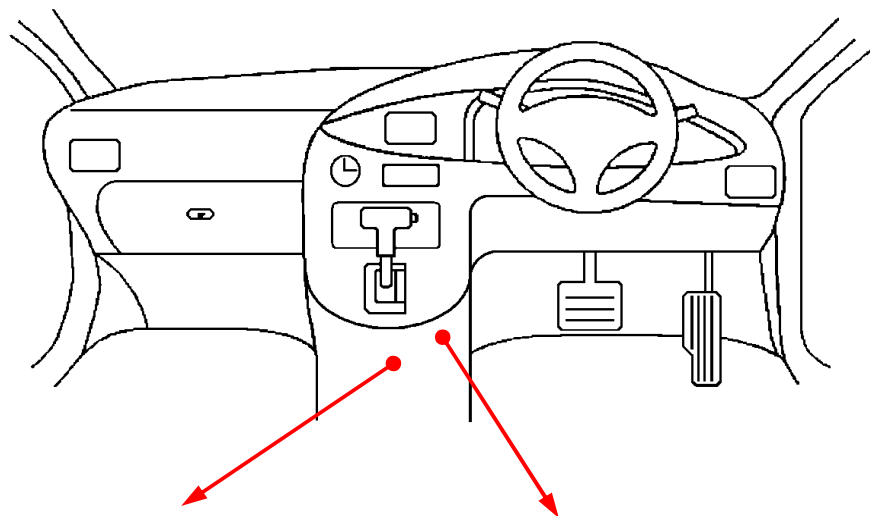

メーカー： トヨタ

車種名： ピクシストラック

管理No： E114101B

年式： H26 / 09 ~ R02 / 08

車体型式： S50# / 51#系

更新日： R03 / 03

この情報は都度変更されますので、お取り付けの前に必ず最新情報をご確認ください。 『 <http://www.mskw.co.jp/engsta/> 』

**専用ハーネス「T804D」
橙線の接続は不要です。**

ドアスイッチ配線(茶色線)

白色18Pカブラ

灰

(運転席ドア)

L端子配線(灰色線)

灰色18Pカブラ

白

注：カブラの配線は、ハーネス側から見た図です。
グレード、オプション装着状況等により、車体側配線色やカブラの位置等が異なる場合があります。
その場合は、本体添付の取付説明書に従って、接続先を探してお取り付けください。