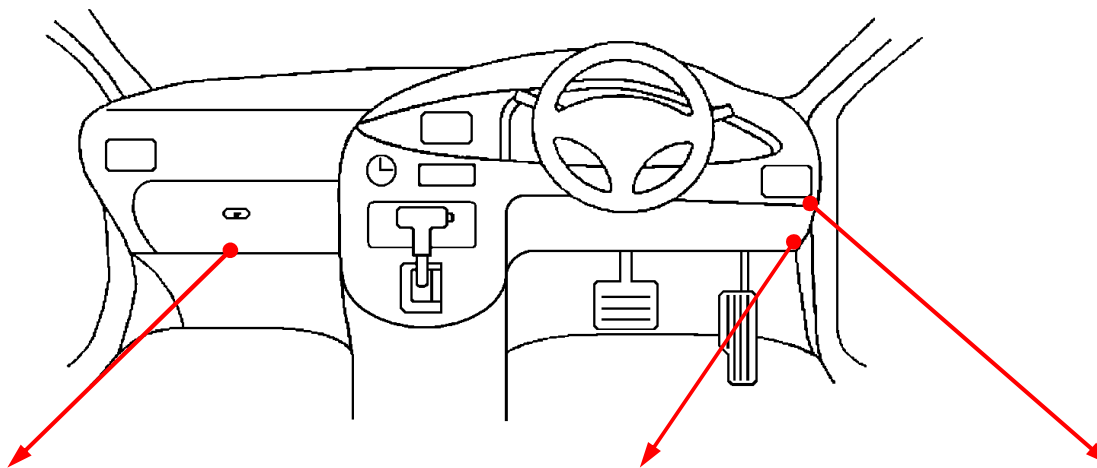

ドアスイッチ配線(茶色線)

Pポジション配線(桃色線)
オートマチック車登録の前に
必ず配線してください。

メーカー： トヨタ

車種名： ピクシスバン

管理No： E114200B

年式： H23 / 12 ~ H27 / 04

車体型式： S32# / 33#系

更新日： H27 / 04

この情報は、都度変更されますので、お取り付けの前に必ず最新情報をご確認ください。 『 <http://www.mskw.co.jp/engsta/> 』

L端子配線(灰色線)