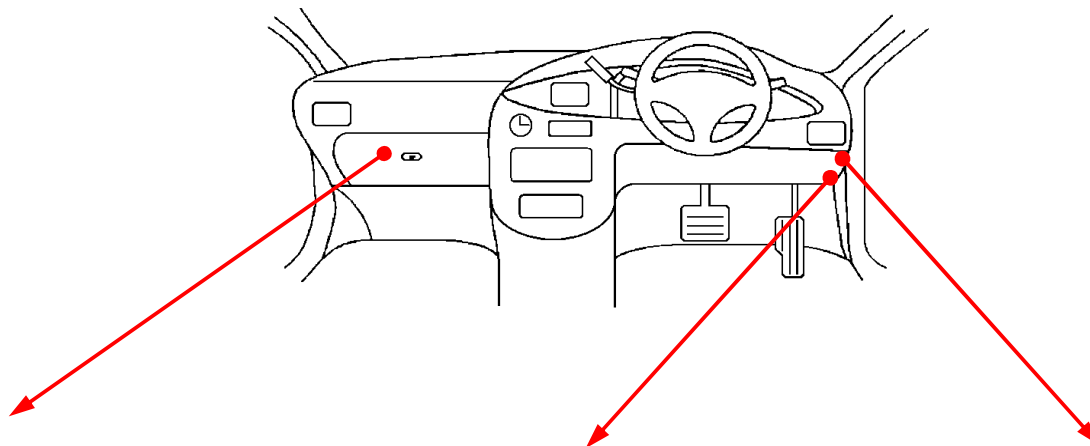

### L端子配線(灰色線)

白色20Pカプラ

紫