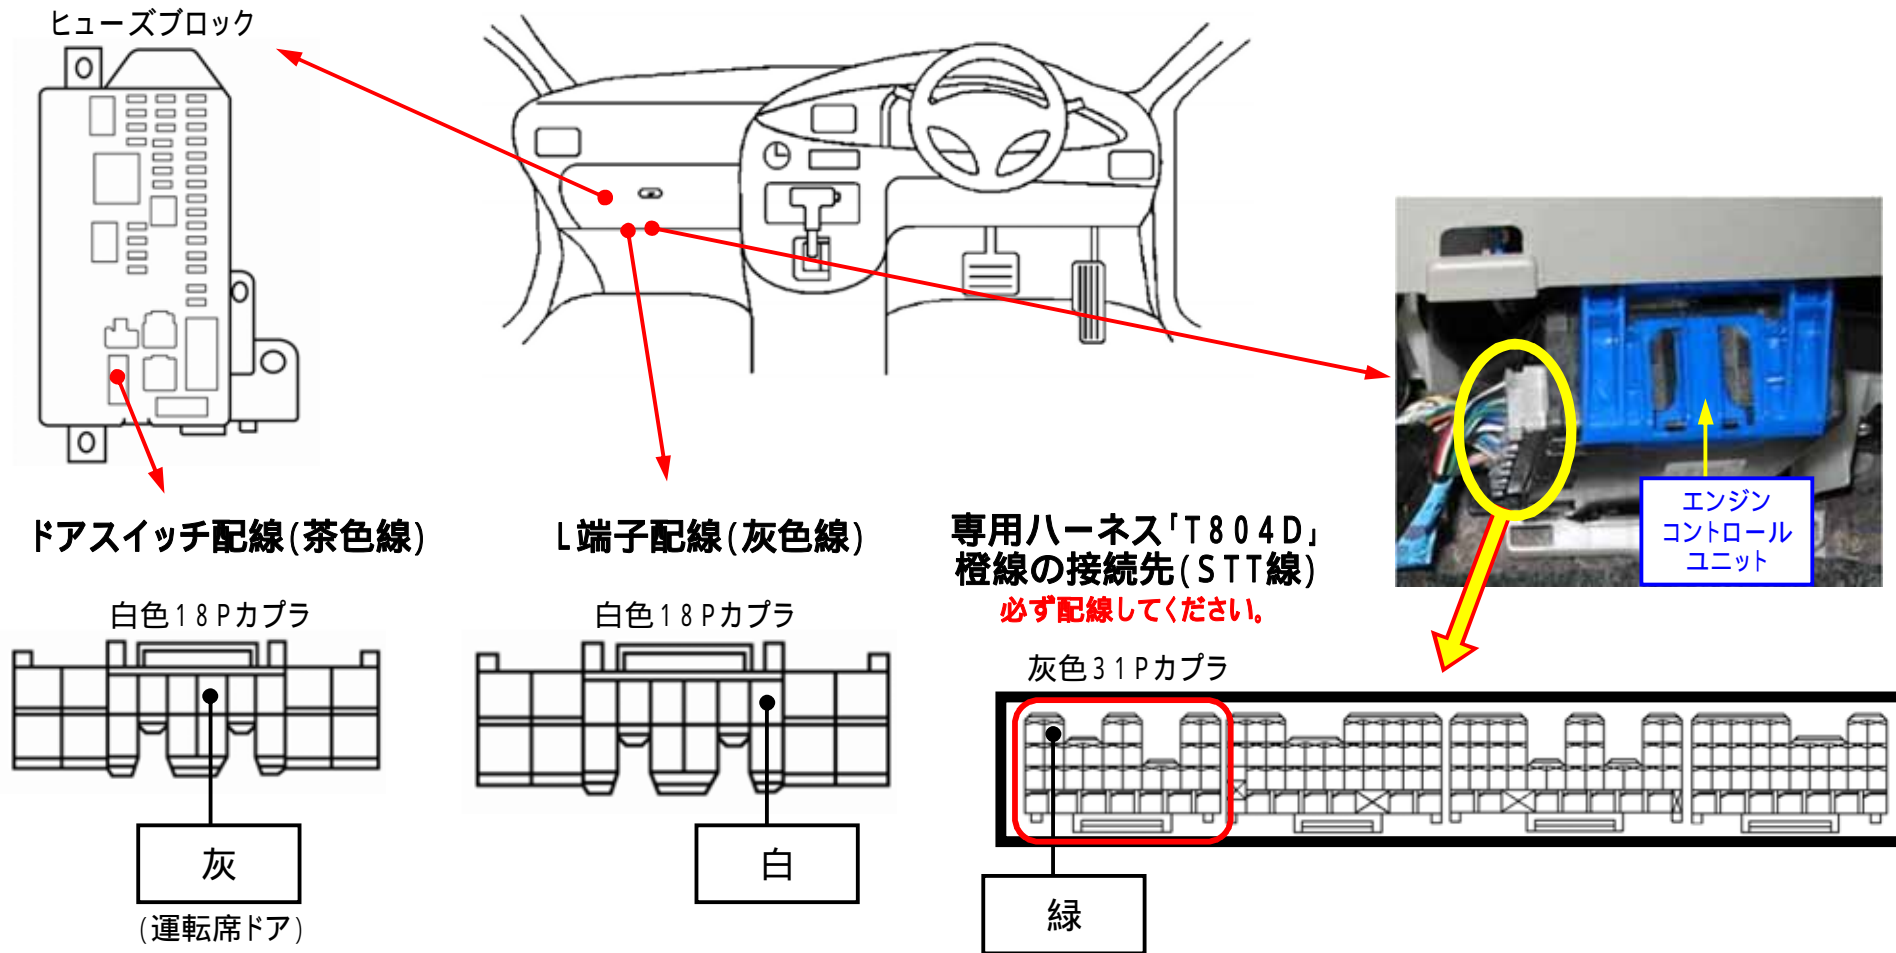

メーカー： トヨタ

車種名： ピクシス エポック

管理No： E114300B

年式： H24 / 05 ~ H25 / 08

車体型式： LA30# / 31#系

更新日： H25 / 08

この情報は都度変更されますので、お取り付けの前に必ず最新情報をご確認ください。 『 <http://www.mskw.co.jp/engsta/> 』

注：カプラの配線は、ハーネス側から見た図です。  
グレード、オプション装着状況等により、車体側配線色やカプラの位置等が異なる場合があります。  
その場合は、本体添付の取付説明書に従って、接続先を探してお取り付けください。