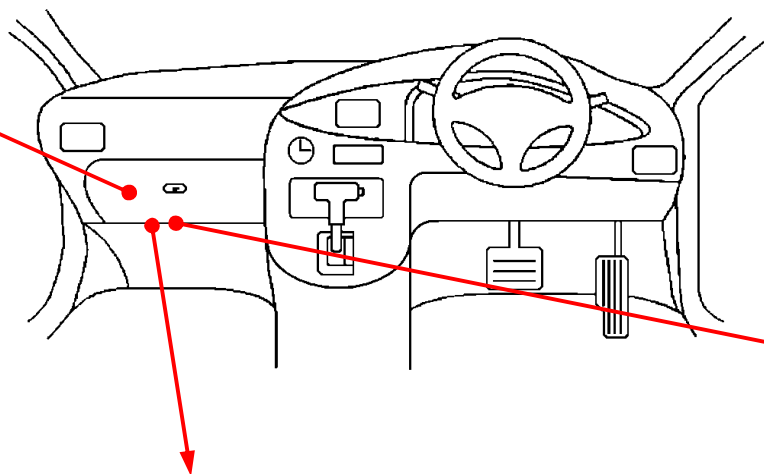

エンジン
コントロール
ユニット

ドアスイッチ配線(茶色線)

L端子配線(灰色線)

専用ハーネス「T804D」
橙線の接続先(STT線)
必ず配線してください。

白色18Pカプラ

灰

(運転席ドア)

白色18Pカプラ

白

灰色31Pカプラ

緑

注：カプラの配線は、ハーネス側から見た図です。

グレード、オプション装着状況等により、車体側配線色やカプラの位置等が異なる場合があります。

その場合は、本体添付の取付説明書に従って、接続先を探してお取り付けください。