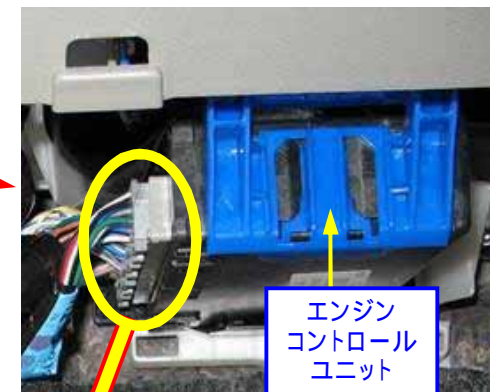

エンジン
コントロール
ユニット

ドアスイッチ配線(茶色線)

L端子配線(灰色線)

専用ハーネス「T804D」
橙線の接続先(STT線)
必ず配線してください。

白色18Pカプラ

灰

(運転席ドア)

白色18Pカプラ