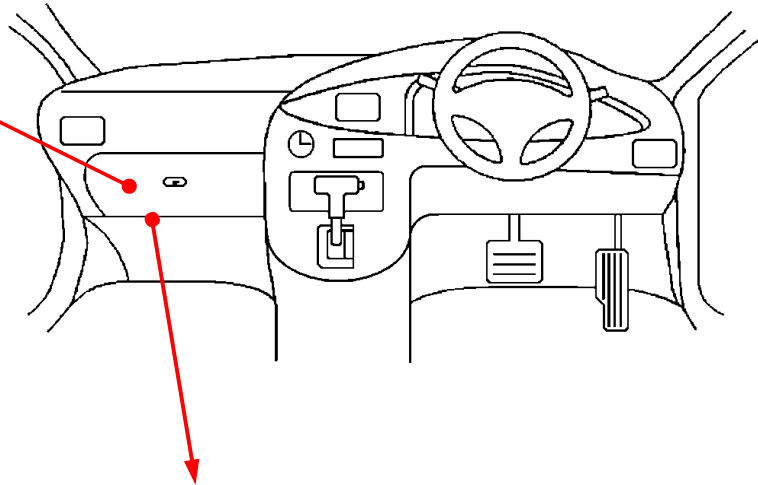

**専用ハーネス「T804D」  
橙線の接続は不要です。**

**ドアスイッチ配線(茶色線)**

**L端子配線(灰色線)**

白色18Pカプラ

灰

(運転席ドア)

白色18Pカプラ

白

注：カプラの配線は、ハーネス側から見た図です。

グレード、オプション装着状況等により、車体側配線色やカプラの位置等が異なる場合があります。

その場合は、本体及びハーネスに添付されている取付説明書に従って、接続先を探してお取り付けください。