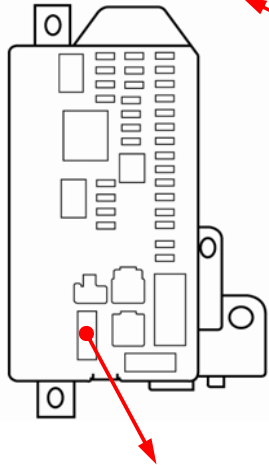

メーカー： トヨタ

車種名： ピクシス エポック

管理No： E114302B

年式： H28 / 04 ~ H29 / 05

車体型式： LA30# / 31#系

更新日： H29 / 05

この情報は都度変更されますので、お取り付けの前に必ず最新情報をご確認ください。 『 <http://www.mskw.co.jp/engsta/> 』

ヒューズブロック

**専用ハーネス「T804D」  
橙線の接続は不要です。**

**ドアスイッチ配線(茶色線)**

**L端子配線(灰色線)**

白色18Pカプラ

灰

(運転席ドア)

白色18Pカプラ

白

注：カプラの配線は、ハーネス側から見た図です。

グレード、オプション装着状況等により、車体側配線色やカプラの位置等が異なる場合があります。

その場合は、本体及びハーネスに添付されている取付説明書に従って、接続先を探してお取り付けください。