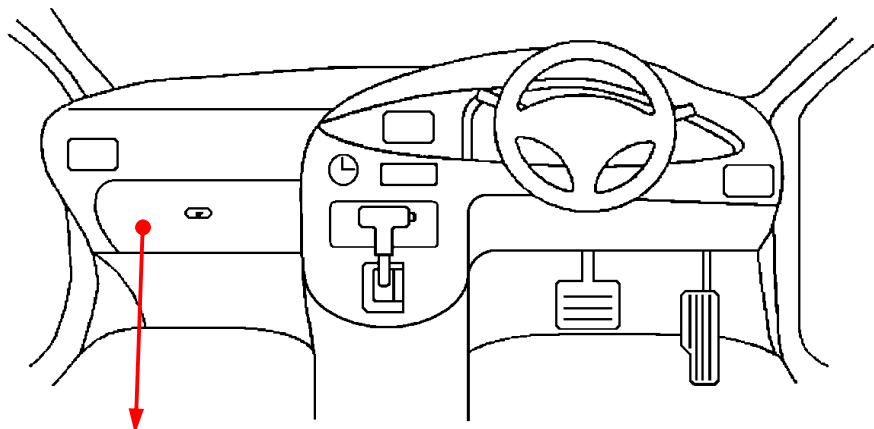

メーカー： トヨタ

車種名： スペイド

管理No： E114600B

年式： H24 / 07 ~ R02 / 12

車体型式： P14#系

更新日： R03 / 03

この情報は都度変更されますので、お取り付けの前に必ず最新情報をご確認ください。 『 <http://www.mskw.co.jp/engsta/> 』

ドアスイッチ配線(茶色線)

白色30Pカブラ

赤

(運転席ドア)

L端子配線(灰色線)
(オルタネーター直)

黒色4Pカブラ

青

注：カブラの配線は、ハーネス側から見た図です。
グレード、オプション装着状況等により、車体側配線色やカブラの位置等が異なる場合があります。
その場合は、本体添付の取付説明書に従って、接続先を探してお取り付けください。