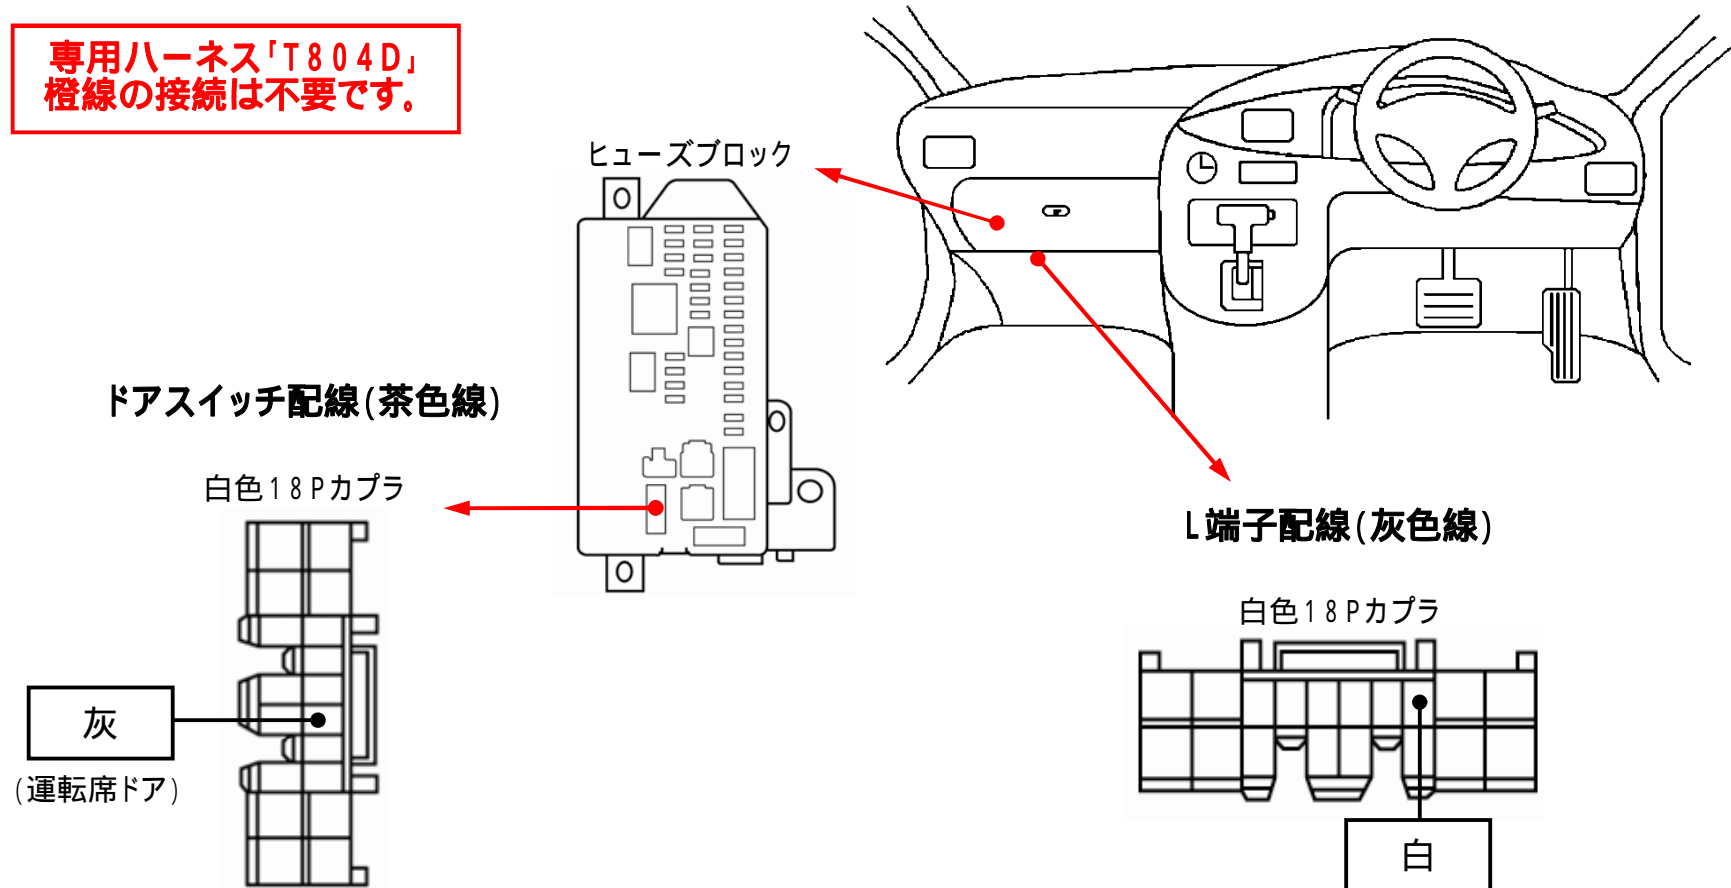

メーカー： トヨタ

車種名： ピクシスメガ
(キーフリーなし車)

管理No： E115500B

年式： H27 / 07 ~ H28 / 05

車体型式： LA70# / 71#系

更新日： H29 / 12

この情報は都度変更されますので、お取り付けの前に必ず最新情報をご確認ください。 『 <http://www.mskw.co.jp/engsta/> 』

**専用ハーネス「T804D」
橙線の接続は不要です。**

注：カブラの配線は、ハーネス側から見た図です。
グレード、オプション装着状況等により、車体側配線色やカブラの位置等が異なる場合があります。
その場合は、本体添付の取付説明書に従って、接続先を探してお取り付けください。