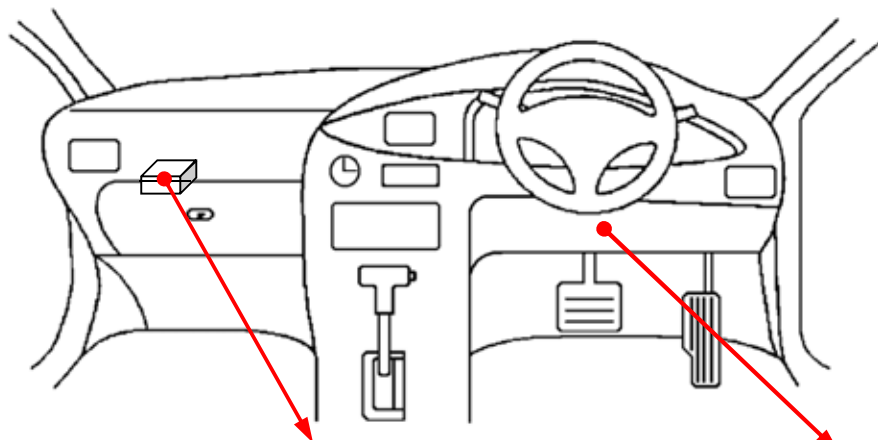

## L端子配線(灰色線) (オルタネーター直)

黒色3Pカブラ

青

若葉

HR15 CVT車 HR15 CVT車以外

## ドアスイッチ配線(茶色線) 必ず配線してください。

黒色15Pカブラ

桃

(4枚ドア)

BCM

(グローブボックスを取り外した上側)

## Pポジション配線(桃色線)

オートマチック車登録の前に  
必ず配線してください。

白色4Pカブラ

黄

イモビリアダプター「IM22」  
40Pカブラ割り込み接続先

白色40Pカブラ

注：カブラの配線は、ハーネス側から見た図です。

グレード、オプション装着状況等により、車体側配線色やカブラの位置等が異なる場合があります。