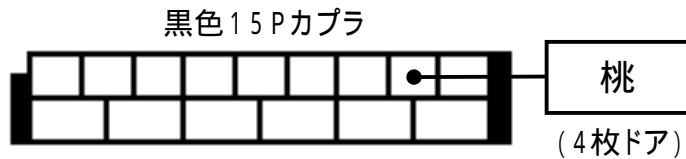

メーカー： 日産

車種名： ウイングロード (HR15 CVT以外)
(インテリジェントキーなし車)

管理No： E200706B1

年式： H22 / 08 ~ H30 / 03

車体型式： Y12

更新日： H30 / 07

この情報は都度変更されますので、お取り付けの前に必ず最新情報をご確認ください。 『 <http://www.mskw.co.jp/engsta/> 』

ドアスイッチ配線(茶色線)

L端子配線(灰色線)
(オルタネーター直)

注：カプラの配線は、ハーネス側から見た図です。
グレード、オプション装着状況等により、車体側配線色やカプラの位置等が異なる場合があります。
その場合は、本体及びハーネスに添付されている取付説明書に従って、接続先を探してお取り付けください。