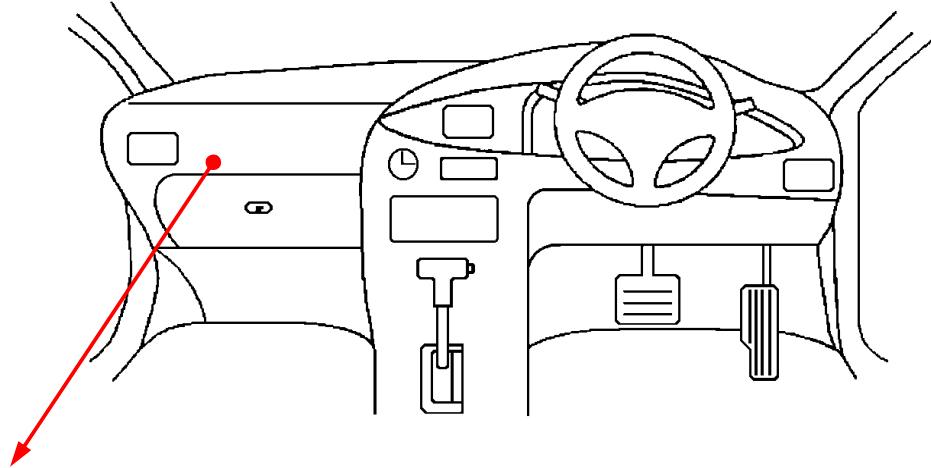

メーカー： 日産

車種名： ウイングロード (HR15 CVT以外)
(インテリジェントキーなし車)

管理No： E200706B1

年式： H22 / 08 ~ H30 / 03

車体型式： Y12

更新日： H30 / 07

この情報は都度変更されますので、お取り付けの前に必ず最新情報をご確認ください。 『 <http://www.mskw.co.jp/engsta/> 』

ドアスイッチ配線(茶色線)

L端子配線(灰色線)
(オルタネーター直)

注：カプラの配線は、ハーネス側から見た図です。
グレード、オプション装着状況等により、車体側配線色やカプラの位置等が異なる場合があります。
その場合は、本体及びハーネスに添付されている取付説明書に従って、接続先を探してお取り付けください。