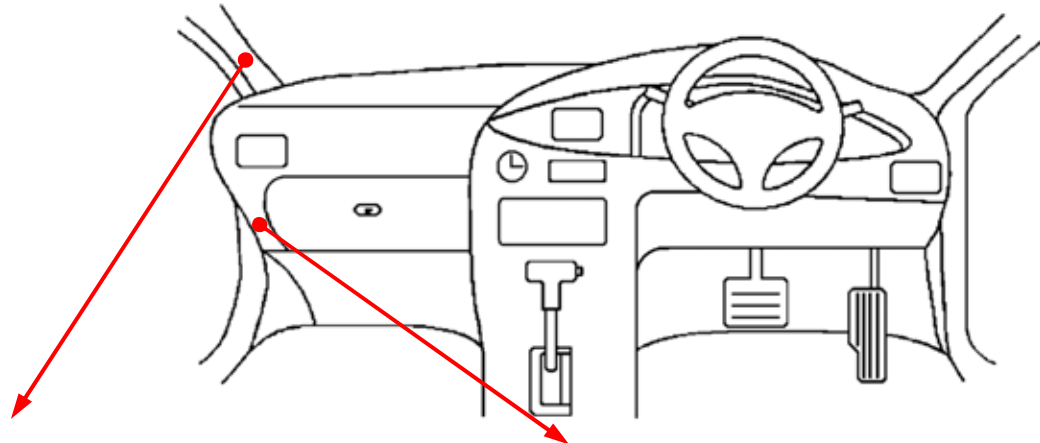

メーカー: 日産

車種名: エクストレイル
(インテリジェントキーなし車)

管理No: E200903B1

年式: H19 / 08 ~ H22 / 07

車体型式: T31

更新日: H22 / 07

この情報は都度変更されますので、お取り付けの前に必ず最新情報をご確認ください。『 <http://www.mskw.co.jp/engsta/> 』

ドアスイッチ配線(茶色線)

L端子配線(灰色線)
(SMJ)