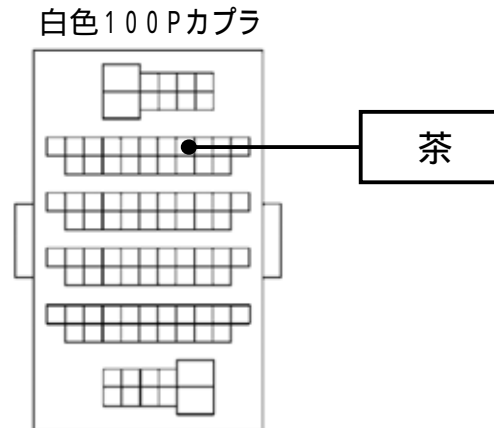

メーカー: 日産

車種名: エクストレイル
(インテリジェントキーなし車)

管理No: E200903B1

年式: H19 / 08 ~ H22 / 07

車体型式: T31

更新日: H22 / 07

この情報は都度変更されますので、お取り付けの前に必ず最新情報をご確認ください。『 <http://www.mskw.co.jp/engsta/> 』

ドアスイッチ配線(茶色線)

L端子配線(灰色線)
(SMJ)

注: カプラの配線は、ハーネス側から見た図です。
グレード、オプション装着状況等により、車体側配線色やカプラの位置等が異なる場合があります。
その場合は、本体添付の取付説明書に従って、接続先を探してお取り付けください。