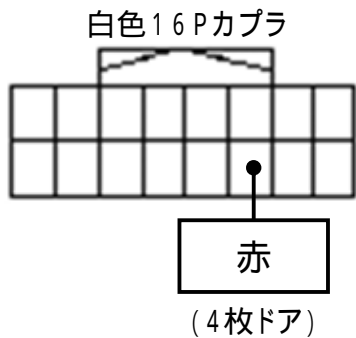

メーカー: 日産

車種名: エクストレイル
(インテリジェントキーなし車)

管理No: E200903B1

年式: H19 / 08 ~ H22 / 07

車体型式: T31

更新日: H22 / 07

この情報は都度変更されますので、お取り付けの前に必ず最新情報をご確認ください。『 <http://www.mskw.co.jp/engsta/> 』

ドアスイッチ配線(茶色線)

L端子配線(灰色線)
(SMJ)

注: カプラの配線は、ハーネス側から見た図です。
グレード、オプション装着状況等により、車体側配線色やカプラの位置等が異なる場合があります。
その場合は、本体添付の取付説明書に従って、接続先を探してお取り付けください。