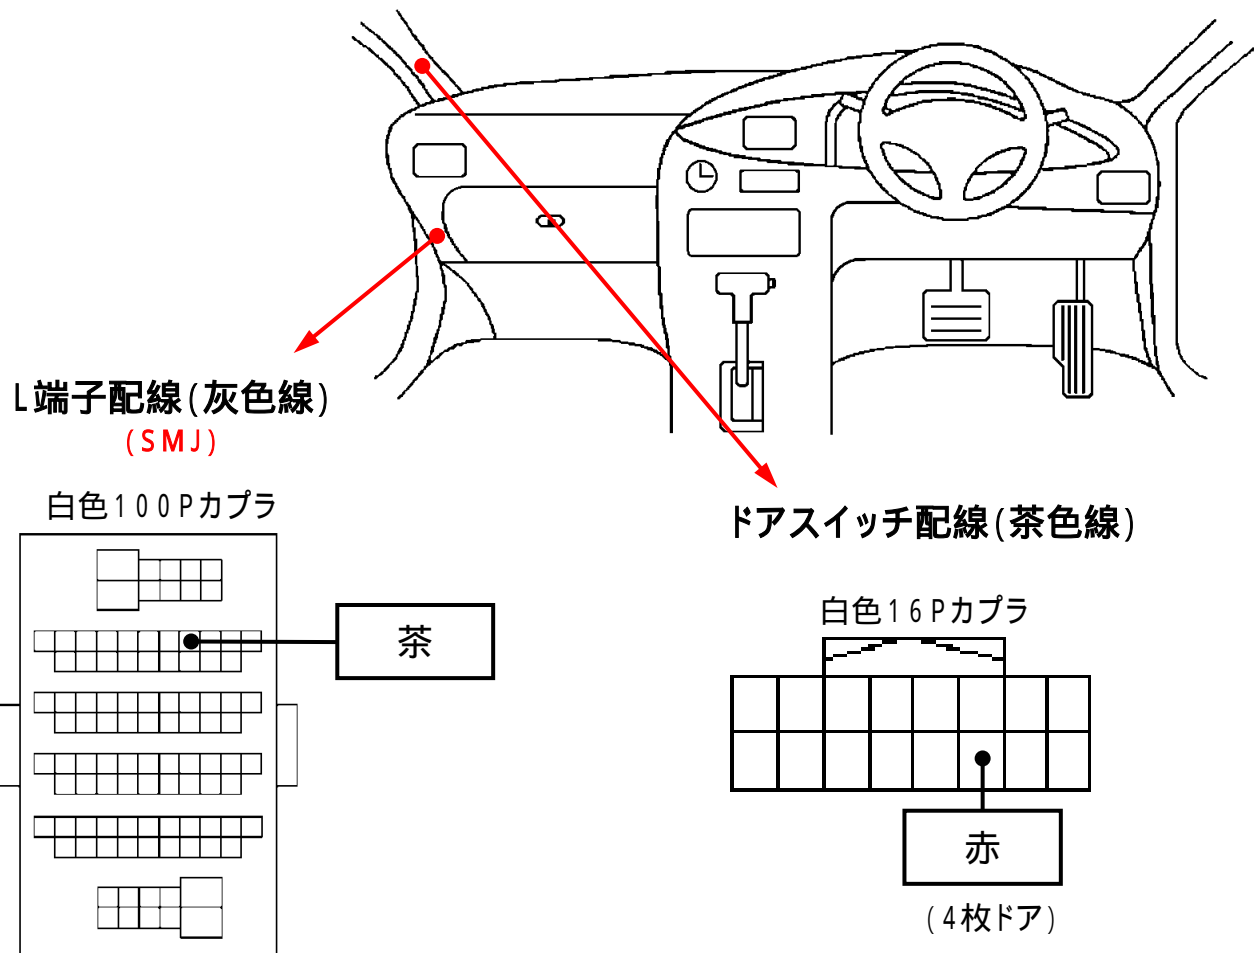

メーカー: 日産

車種名: エクストレイル
(インテリジェントキーなし車)

管理No: E200904B1

年式: H22 / 07 ~ H27 / 02

車体型式: T31

更新日: H27 / 10

この情報は都度変更されますので、お取り付けの前に必ず最新情報をご確認ください。 『 <http://www.mskw.co.jp/engsta/> 』

注: カプラの配線は、ハーネス側から見た図です。
グレード、オプション装着状況等により、車体側配線色やカプラの位置等が異なる場合があります。
その場合は、本体添付の取付説明書に従って、接続先を探してお取り付けください。