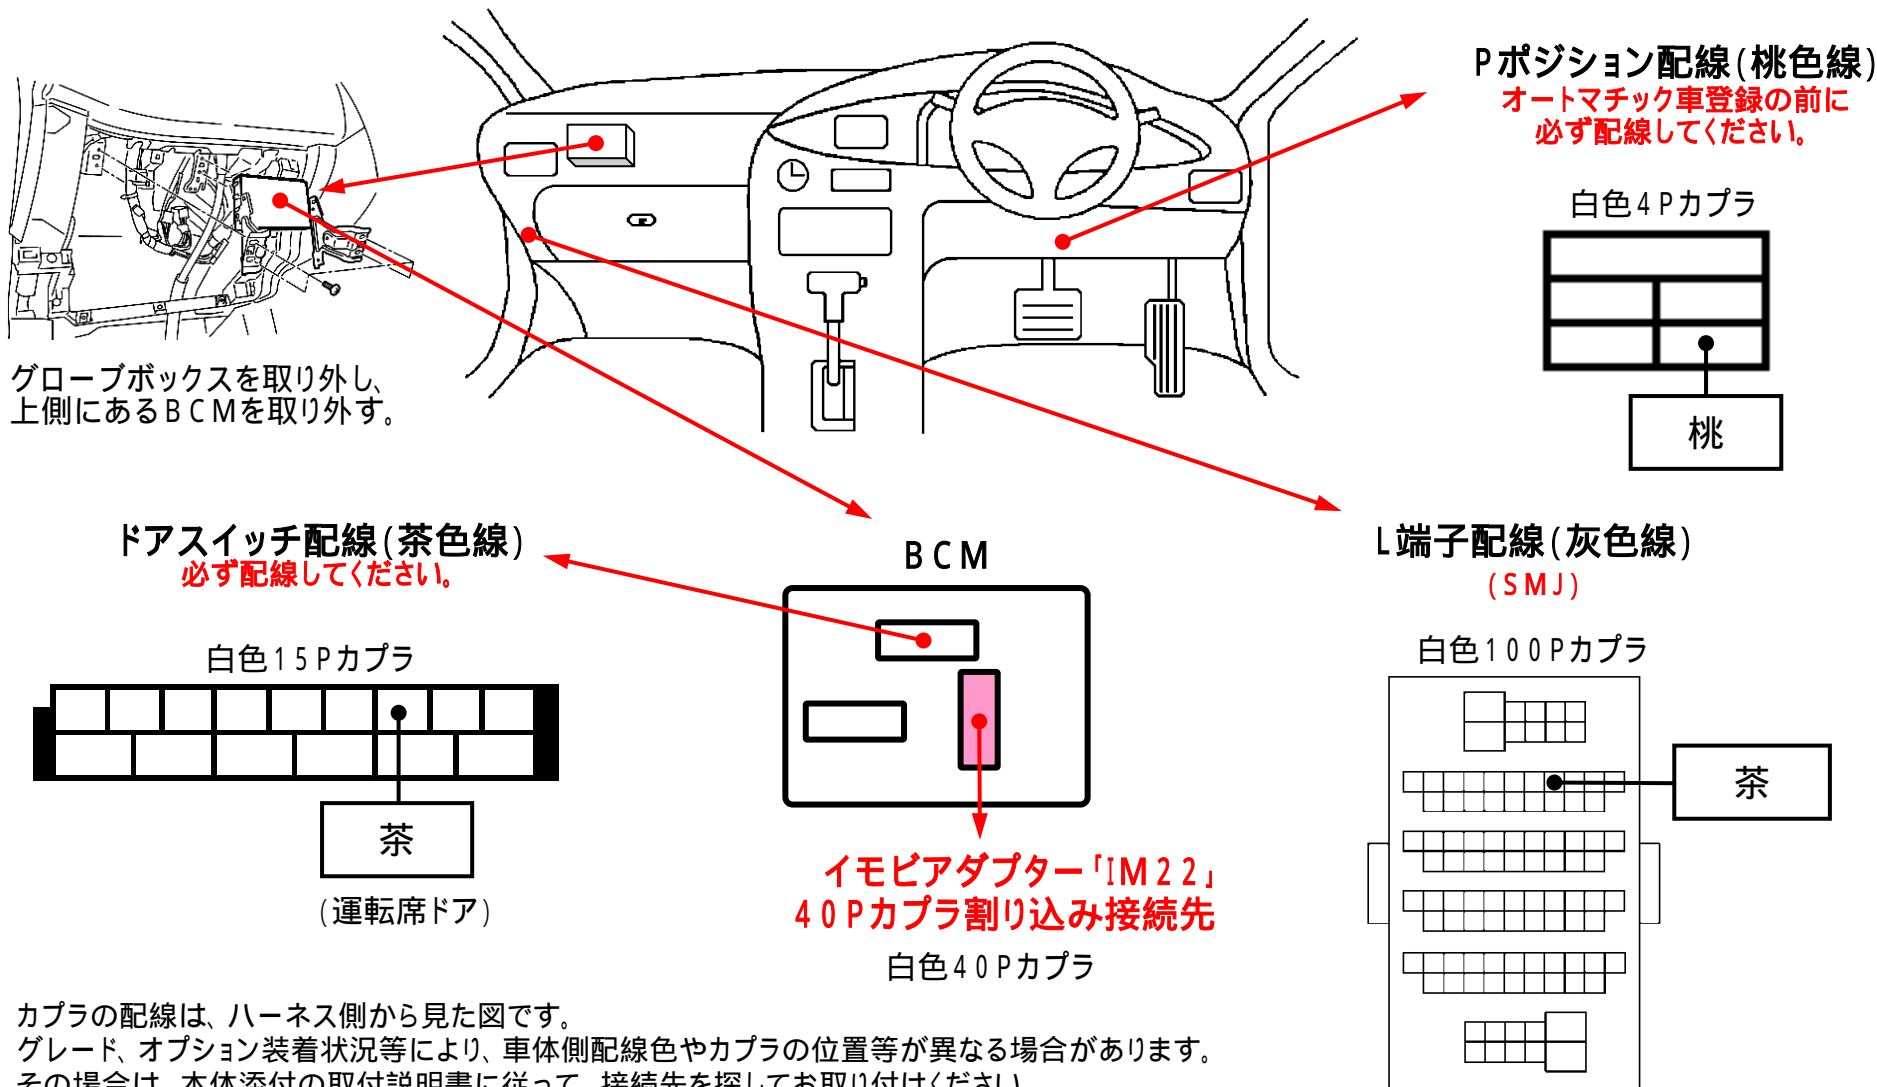

メーカー: 日産

車種名: エクストレイル  
(インテリジェントキー装着車)

管理No: E200904B2

年式: H22 / 07 ~ H27 / 02

車体型式: T31

更新日: H27 / 10

この情報は都度変更されますので、お取り付けの前に必ず最新情報をご確認ください。『<http://www.mskw.co.jp/engsta/>』

注: カプラの配線は、ハーネス側から見た図です。  
グレード、オプション装着状況等により、車体側配線色やカプラの位置等が異なる場合があります。  
その場合は、本体添付の取付説明書に従って、接続先を探してお取り付けください。