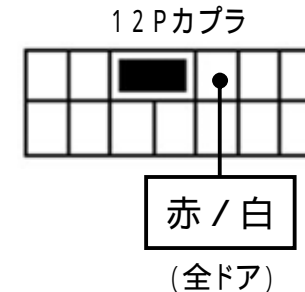

メーカー： 日産

車種名： キャラバン  
(ガソリン車)

管理No： E201205A1

年式： H22 / 12 ~ H24 / 06

車体型式： E25

更新日： H24 / 06

この情報は都度変更されますので、お取り付けの前に必ず最新情報をご確認ください。 『 <http://www.mskw.co.jp/engsta/> 』

L端子配線(灰色線)  
(オルタネーター直)

フットブレーキ配線(白色線)

ドアスイッチ配線(茶色線)

注：カプラの配線は、ハーネス側から見た図です。  
グレード、オプション装着状況等により、車体側配線色やカプラの位置等が異なる場合があります。  
その場合は、本体添付の取付説明書に従って、接続先を探してお取り付けください。