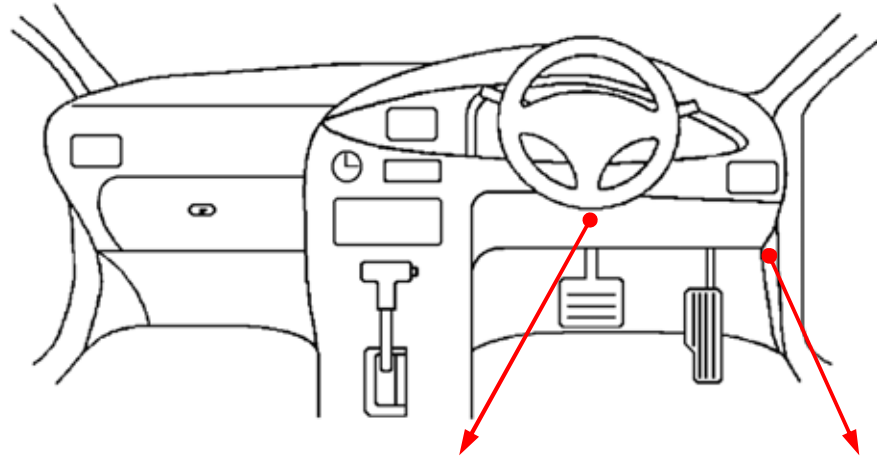

メーカー： 日産

車種名： キャラバン  
(ガソリン車)

管理No： E201205A1

年式： H22 / 12 ~ H24 / 06

車体型式： E25

更新日： H24 / 06

この情報は都度変更されますので、お取り付けの前に必ず最新情報をご確認ください。 『 <http://www.mskw.co.jp/engsta/> 』

L端子配線(灰色線)  
(オルタネーター直)

フットブレーキ配線(白色線)

ドアスイッチ配線(茶色線)

注：カプラの配線は、ハーネス側から見た図です。  
グレード、オプション装着状況等により、車体側配線色やカプラの位置等が異なる場合があります。  
その場合は、本体添付の取付説明書に従って、接続先を探してお取り付けください。